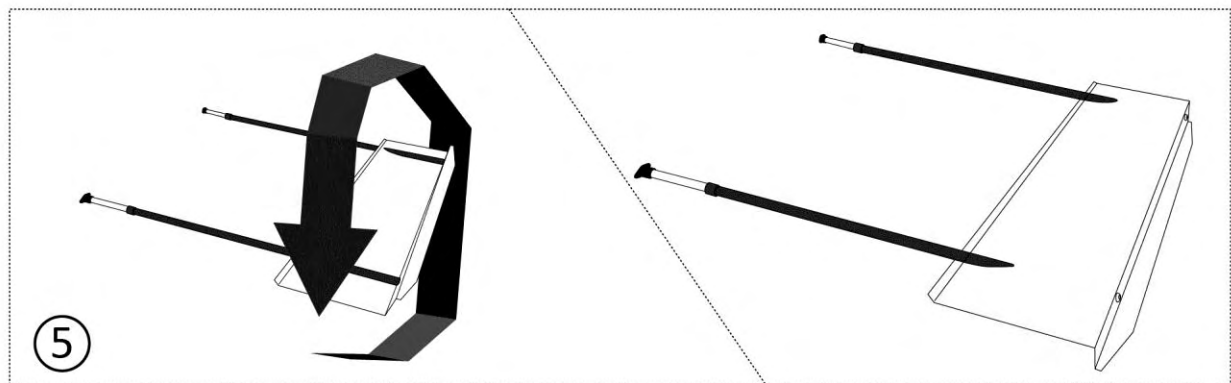

mim
CONSTRUCTION
»Variogate / universal«

16x  M-460641D	4x  M-SM8x20la	10x  M-SM6x10la	4x  M-SM6x16la	4x  M-VBM6x35	1x  ALLEN 4mm	1x  ALLEN 5mm
2x  M-10321 2x  M-10323	2x  M-10189	10x  M-MM6NyS	2x  M-460641AA	4x  M-SR4025M6S	2x  M-LB252219.2235	 SPANNER 10mm