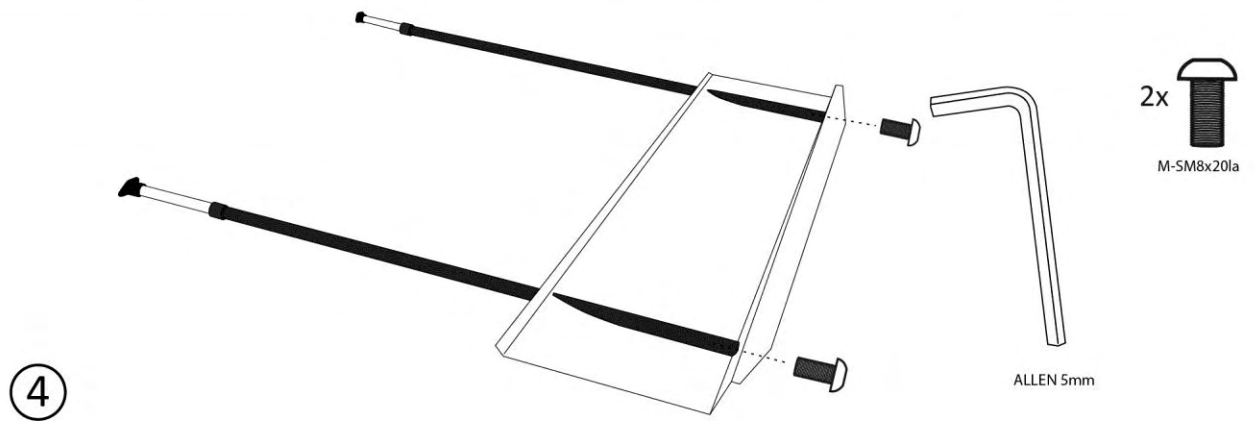

mim
CONSTRUCTION
»Variogate / universal«

16x  M-460641D	4x  M-SM8x20la	10x  M-SM6x10la	4x  M-SM6x16la	4x  M-VBM6x35	1x  ALLEN 4mm	1x  ALLEN 5mm
2x  M-10321 2x  M-10323	2x  M-10189	10x  M-MM6NyS	2x  M-460641AA	4x  M-SR4025M6S	2x  M-LB252219.2235	 SPANNER 10mm