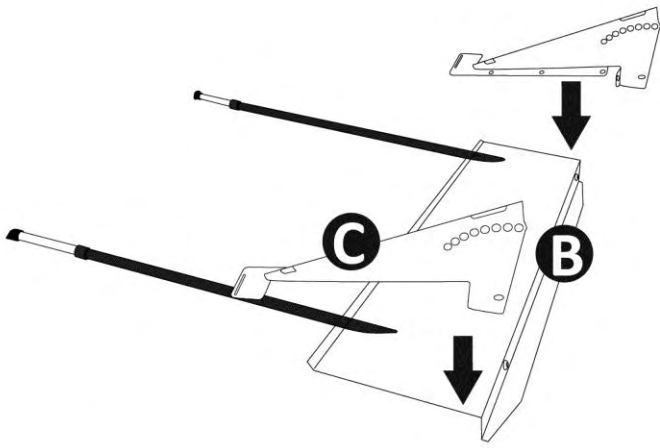

mim
CONSTRUCTION
»Variogate / universal«

16x  M-460641D	4x  M-SM8x20la	10x  M-SM6x10la	4x  M-SM6x16la	4x  M-VBM6x35	1x  ALLEN 4mm	1x  ALLEN 5mm
2x  M-10321 2x  M-10323	2x  M-10189	10x  M-MM6NyS	2x  M-460641AA	4x  M-SR4025M6S	2x  M-LB252219.2235	 SPANNER 10mm