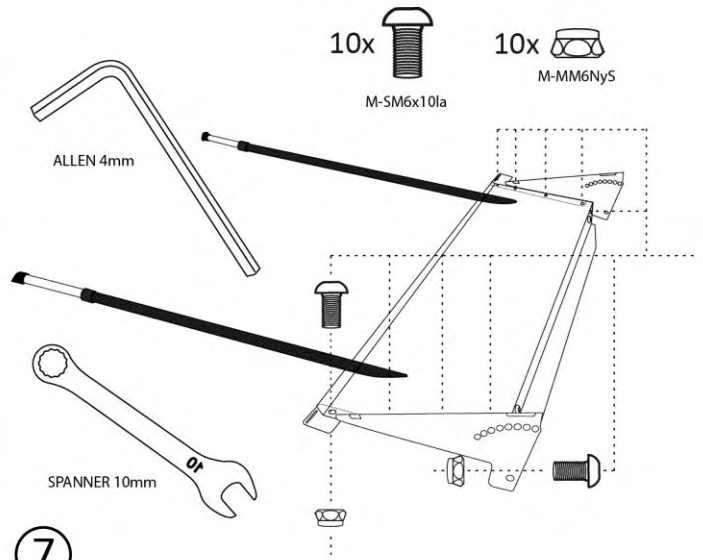

mim
CONSTRUCTION
»Variogate / universal«

16x  M-460641D	4x  M-SM8x20la	10x  M-SM6x10la	4x  M-SM6x16la	4x  M-VBM6x35	1x  ALLEN 4mm	1x  ALLEN 5mm
2x  M-10321 2x  M-10323	2x  M-10189	10x  M-MM6NyS	2x  M-460641AA	4x  M-SR4025M6S	2x  M-LB252219.2235	 SPANNER 10mm

6

7

8

9

2x
M-LB252219.2235

10

11

16x
M-460641D

4x
M-VBM6x35

4x
M-SR4025M6S

17

18