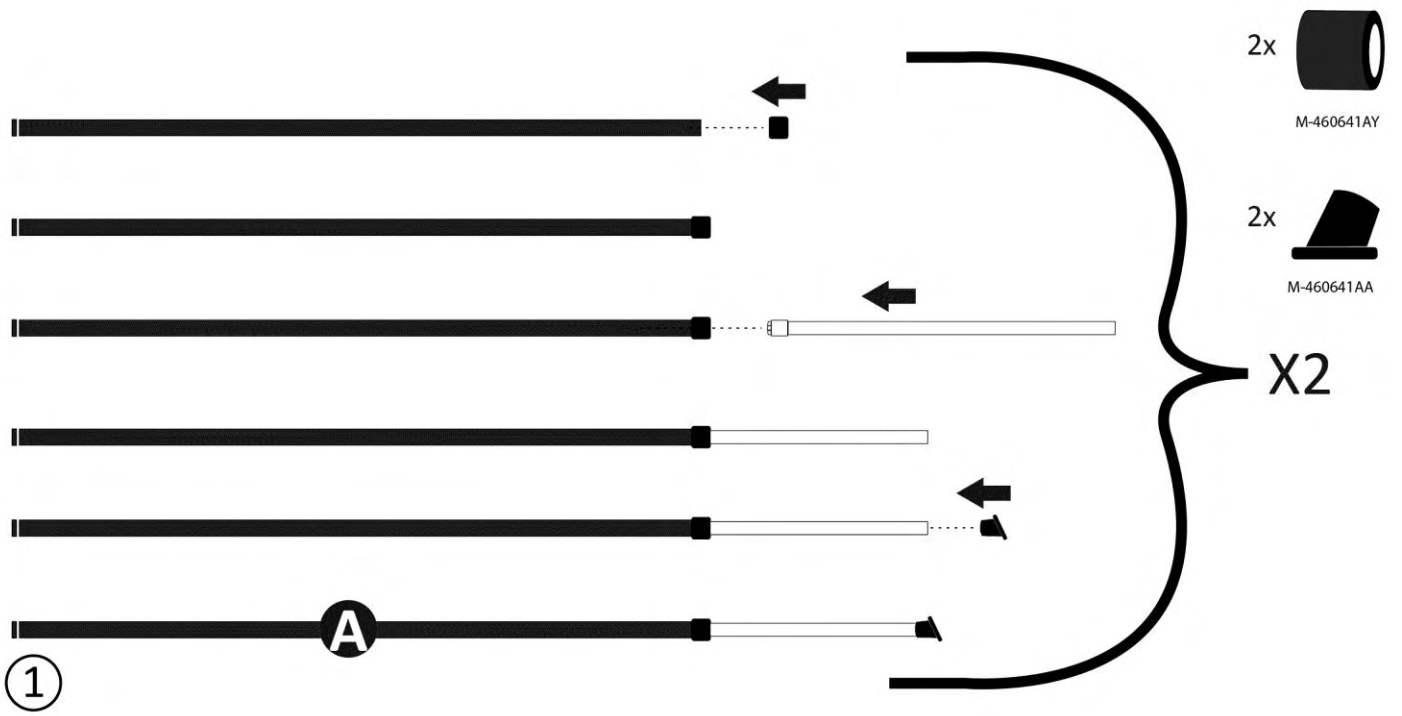

mim
CONSTRUCTION
»Variogate / universal«

16x  M-460641D	4x  M-SM8x20la	10x  M-SM6x10la	4x  M-SM6x16la	4x  M-VBM6x35	1x  ALLEN 4mm	1x  ALLEN 5mm
2x  M-10321 2x  M-10323	2x  M-10189	10x  M-MM6NyS	2x  M-460641AA	4x  M-SR4025M6S	2x  M-LB252219.2235	 SPANNER 10mm