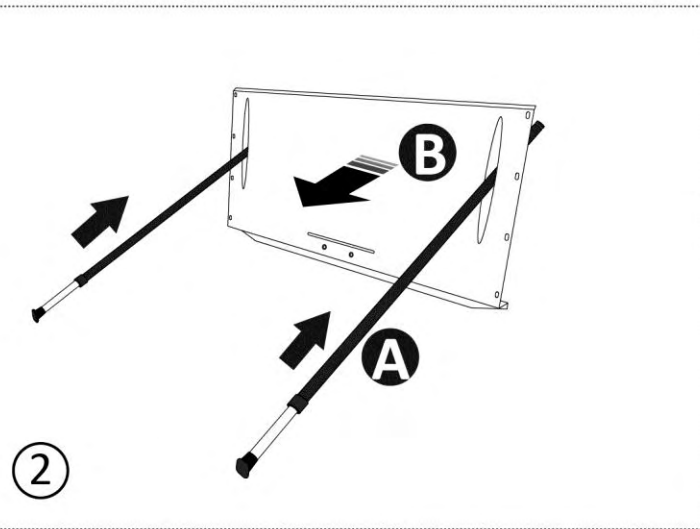

mim
CONSTRUCTION
»Variogate / universal«

16x  M-460641D	4x  M-SM8x20la	10x  M-SM6x10la	4x  M-SM6x16la	4x  M-VBM6x35	1x  ALLEN 4mm	1x  ALLEN 5mm
2x  M-10321 2x  M-10323	2x  M-10189	10x  M-MM6NyS	2x  M-460641AA	4x  M-SR4025M6S	2x  M-LB252219.2235	 SPANNER 10mm