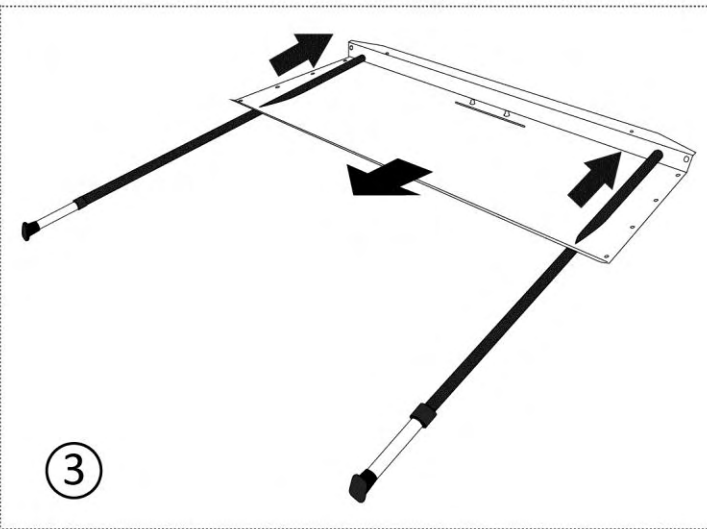

mim
CONSTRUCTION
»Variogate / universal«

16x  M-460641D	4x  M-SM8x20la	10x  M-SM6x10la	4x  M-SM6x16la	4x  M-VBM6x35	1x  ALLEN 4mm	1x  ALLEN 5mm
2x  M-10321 2x  M-10323	2x  M-10189	10x  M-MM6NyS	2x  M-460641AA	4x  M-SR4025M6S	2x  M-LB252219.2235	 SPANNER 10mm