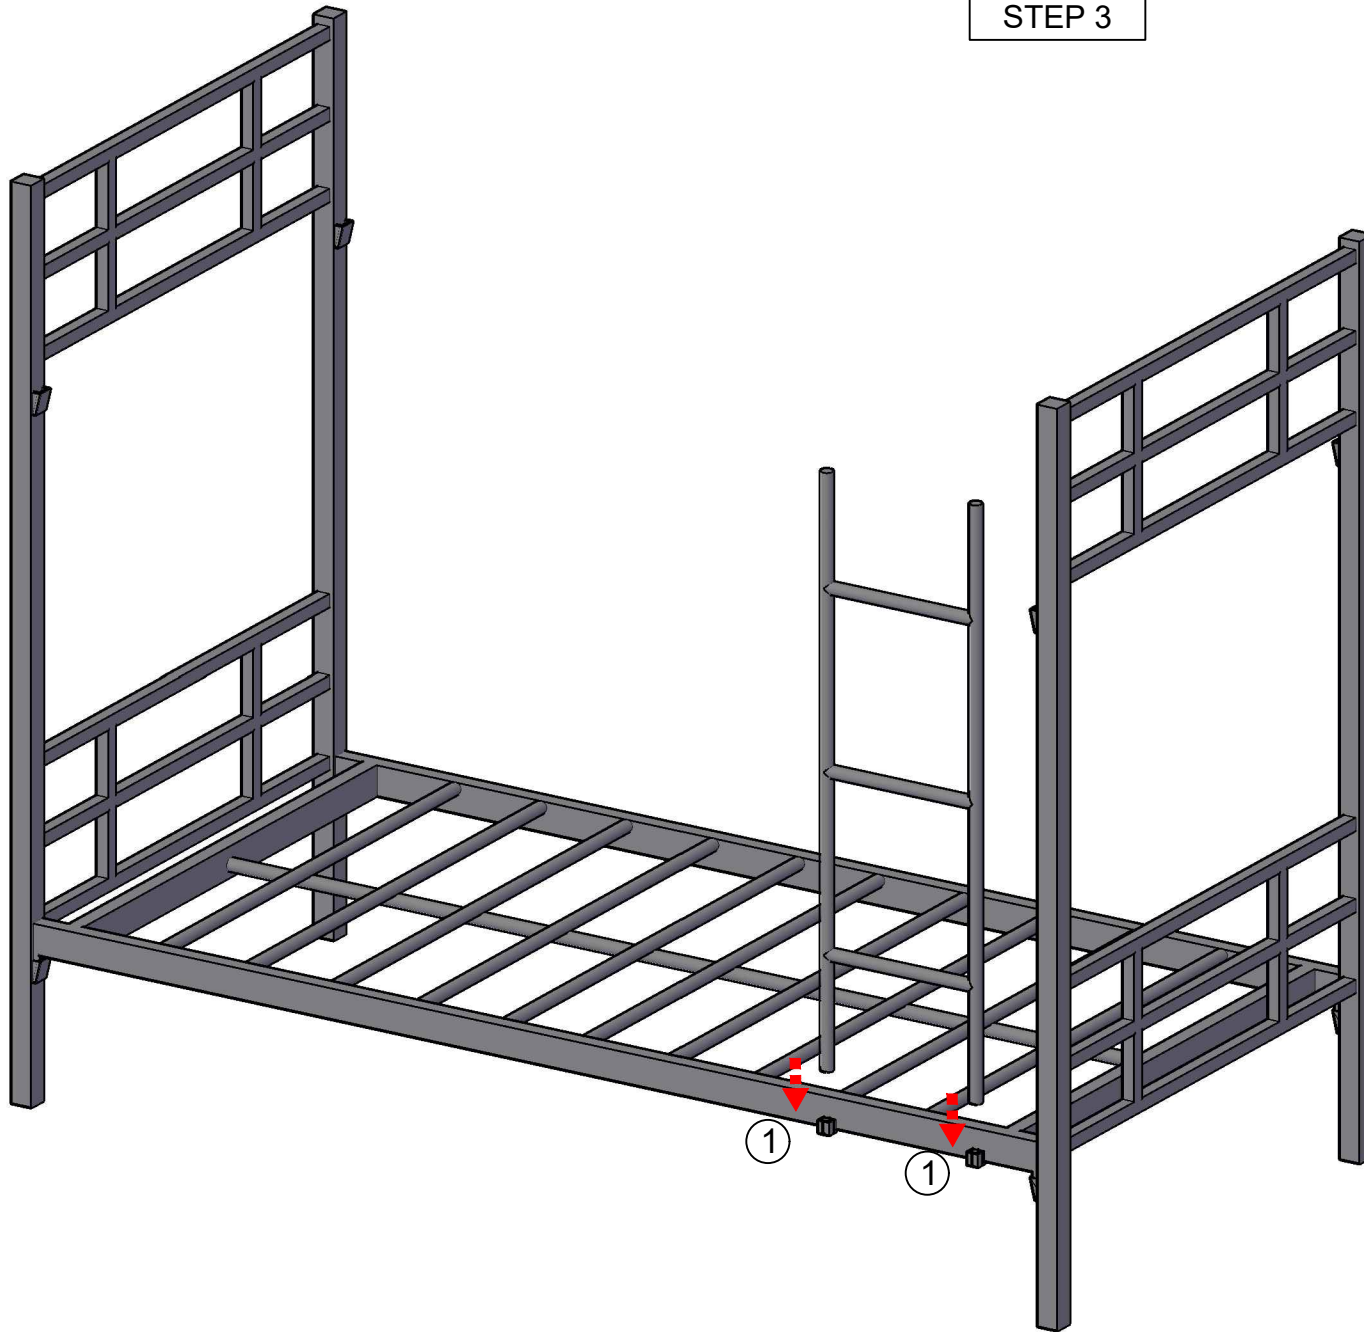

Assembly Guide

MBF - 3

STEP 3