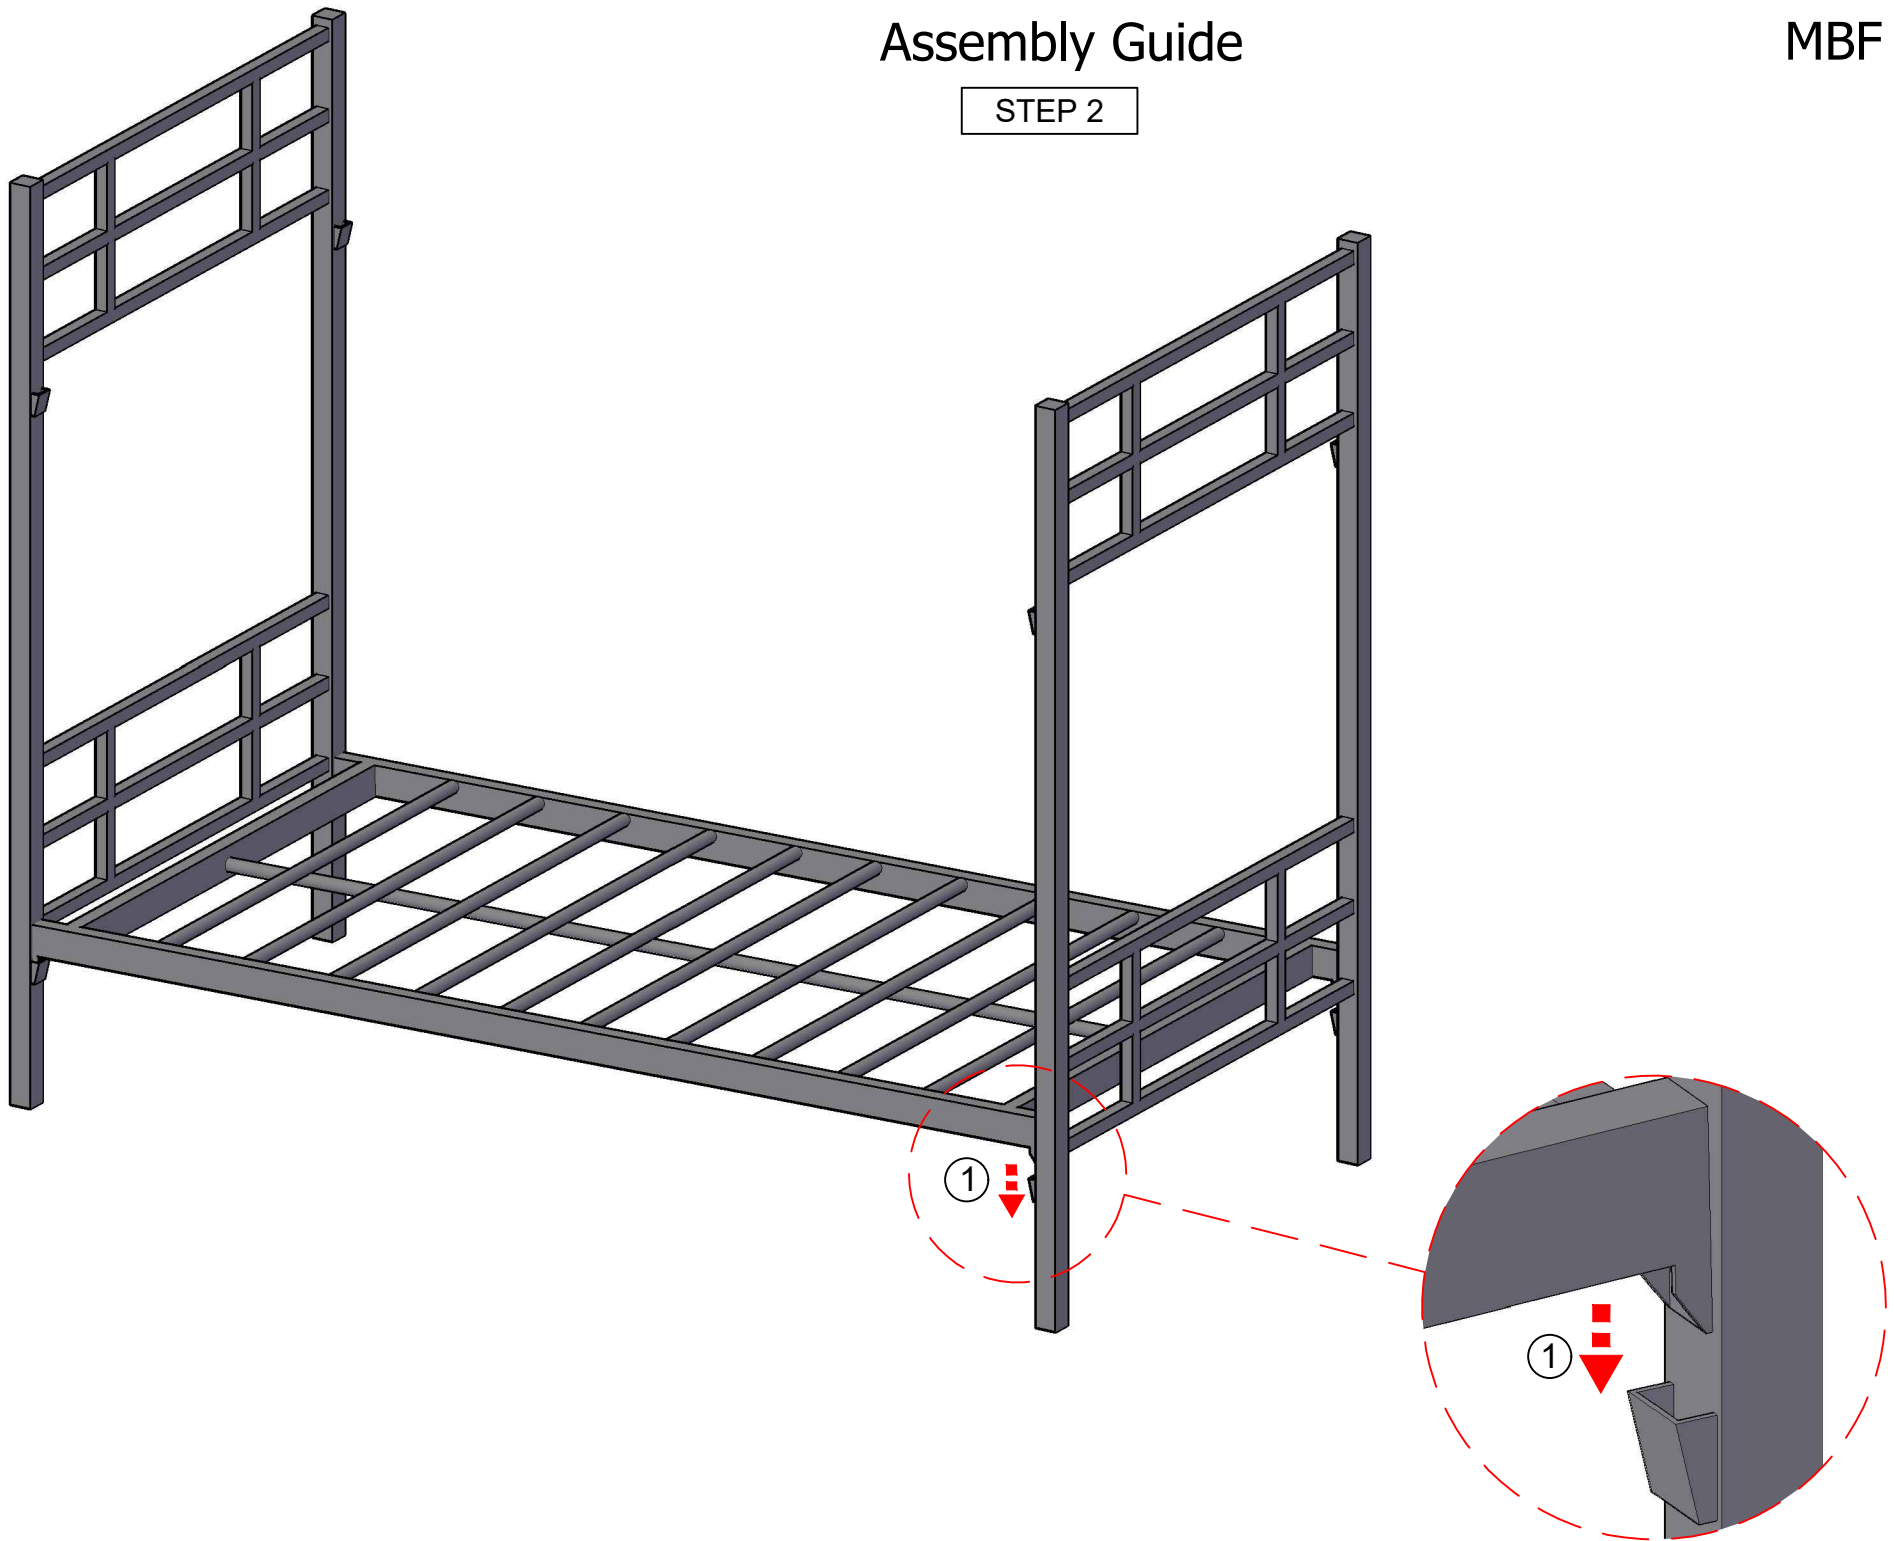

# Miller Bunk Bed

Dimension:  
36 x 75

# Assembly Guide

MBF - 1

STEP 1

# Assembly Guide

MBF - 2

STEP 2