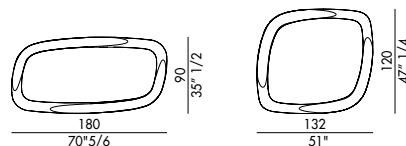

eforma
DESIGN ITALIANO

Informazioni tecniche / Technical informations

Specchio da parete in cristallo curvato specchiato fumè o specchiato bronzo, supporto a parete con possibilità di fissaggio orizzontale e verticale.