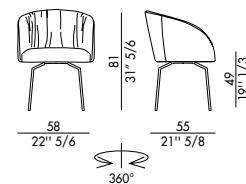

Informazioni tecniche / Technical informations

Poltroncina imbottita girevole con gambe in metallo verniciato.

Nero	V01	Titanio	V04
Bianco	V02	Bronzo	V05
Antracite	V03	Oro	V06

Upholstered swivel armchair with metal painted legs.

Black	V01	Titanium	V04
White	V02	Bronze	V05
Anthracite	V03	Gold	V06

Rivestimento non sfoderabile.

H 140 cm x L 160 cm 3,00 m²

Cover not removable.

H 140 cm x L 160 cm 3,00 m²