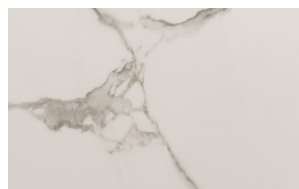

### Legno impiallacciato / Veneered Wood

NC - Noce Canaletto / *Canaletto Walnut*

FNR - Frassino Nero / *Black Ash*

FTM - Frassino Testa di Moro / *Dark Brown Ash*

## Ceramica / Ceramic

CM1 - Calacatta Gold luc. /  
Glossy Calacatta Gold

CM7 - Calacatta Gold  
opaco / Matt Calacatta Gold

CM2 - Statuario lucido /  
Glossy Statuario

CM3 - Portoro opaco /  
Matt Portoro