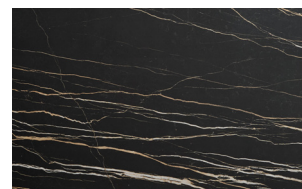

### Legno impiallacciato / Veneered Wood

NC - Noce Canaletto / *Canaletto Walnut*

FNR - Frassino Nero / *Black Ash*

FTM - Frassino Testa di Moro / *Dark Brown Ash*

## Ceramica / Ceramic

CM1 - Calacatta Gold luc. /  
Glossy Calacatta Gold

CM7 - Calacatta Gold  
opaco / Matt Calacatta Gold

CM2 - Statuario lucido /  
Glossy Statuario

CM3 - Portoro opaco /  
Matt Portoro

CM4 - Alabastro lucido /  
Glossy Alabastro

CM5 - Onice lucido /  
Glossy Onice

CM6 - Sahara Noir lucido /  
Glossy Sahara Noir

CM8 - Avorio / Avorio

CM9 - Ardesia / Ardesia