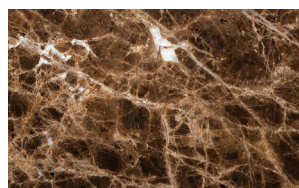

### Legno impiallacciato / Veneered Wood

NC - Noce Canaletto / *Canaletto Walnut*

FNR - Frassino Nero / *Black Ash*

FTM - Frassino Testa di Moro / *Dark Brown Ash*

## Ceramica / Ceramic

CM1 - Calacatta Gold luc. /  
Glossy Calacatta Gold

CM7 - Calacatta Gold  
opaco / Matt Calacatta Gold

CM2 - Statuario lucido /  
Glossy Statuario

CM3 - Portoro opaco /  
Matt Portoro

CM4 - Alabastro lucido /  
Glossy Alabastro

CM5 - Onice lucido /  
Glossy Onice

CM6 - Sahara Noir lucido /  
Glossy Sahara Noir

CM8 - Avorio / Avorio

CM9 - Ardesia / Ardesia

## Marmo / Marble

M01 - Carrara lucido /  
Glossy Carrara

M02 - Nero Marquinia luc. /  
Glossy Nero Marquinia

M03 - Emperador lucido  
/ Glossy Emperador

M04 - Verde Alpi lucido /  
Glossy Verde Alpi