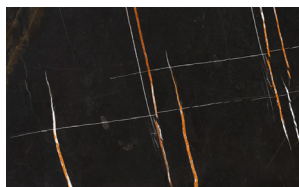

### Legno impiallacciato / Veneered Wood

NC - Noce Canaletto / *Canaletto Walnut*

FNR - Frassino Nero / *Black Ash*

FTM - Frassino Testa di Moro / *Dark Brown Ash*

## Ceramica / Ceramic

CM1 - Calacatta Gold luc. /  
Glossy Calacatta Gold

CM7 - Calacatta Gold  
opaco / Matt Calacatta Gold

CM2 - Statuario lucido /  
Glossy Statuario

CM3 - Portoro opaco /  
Matt Portoro

CM4 - Alabastro lucido /  
Glossy Alabastro

CM5 - Onice lucido /  
Glossy Onice

CM6 - Sahara Noir lucido /  
Glossy Sahara Noir

CM8 - Avorio / Avorio

CM9 - Ardesia / Ardesia