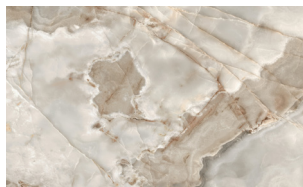

### Legno impiallacciato / Veneered Wood

NC - Noce Canaletto / *Canaletto Walnut*

FNR - Frassino Nero / *Black Ash*

FTM - Frassino Testa di Moro / *Dark Brown Ash*

## Ceramica / Ceramic

CM1 - Calacatta Gold luc. /  
Glossy Calacatta Gold

CM7 - Calacatta Gold  
opaco / Matt Calacatta Gold

CM2 - Statuario lucido /  
Glossy Statuario

CM3 - Portoro opaco /  
Matt Portoro

CM4 - Alabastro lucido /  
Glossy Alabastro

CM5 - Onice lucido /  
Glossy Onice

CM6 - Sahara Noir lucido /  
Glossy Sahara Noir

CM8 - Avorio / Avorio

CM9 - Ardesia / Ardesia