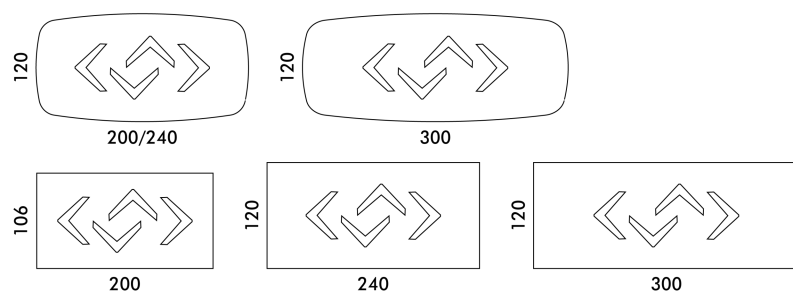

Informazioni tecniche / *Technical informations*

Descrizione tecnica / *Technical description*

Tavolo con base in metallo verniciato e piano in legno impiallacciato tondo, rettangolare o sagomato, con bordi obliqui spessore 38 mm.

Table with painted metal base and top in veneered wood round, rectangular or shaped, with oblique edges 38 mm thickness.

Dimensioni / *Dimensions*