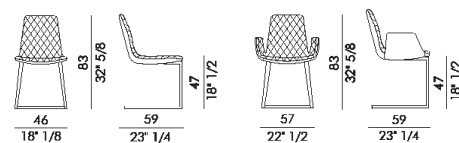

Informazioni tecniche / Technical informations

Sedia e poltroncina imbottita con base cantilever in metallo verniciato.

Nero	V01	Titanio	V04
Bianco	V02	Bronzo	V05
Antracite	V03	Oro	V06

Upholstered chair and armchair with metal painted cantilever base.

Black	V01	Titanium	V04
White	V02	Bronze	V05
Anthracite	V03	Gold	V06

Rivestimento in tessuto non disponibile.

Rivestimento non sfoderabile.

LENNY		H 140 cm x L 110 cm		2,00 m²
LENNY arm		H 140 cm x L 120 cm		2,60 m²

Fabric covering not available.

Cover not removable.

LENNY		H 140 cm x L 110 cm		2,00 m²
LENNY arm		H 140 cm x L 120 cm		2,60 m²