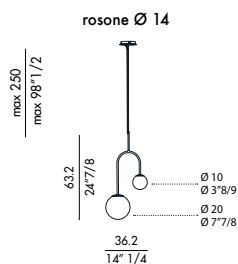

Informazioni tecniche / Technical informations

DECOR_1 sospensione