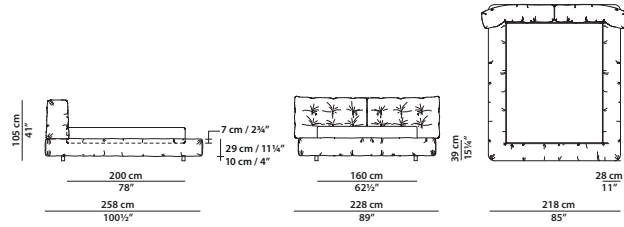

Upholstery: leather-covered back of the headboard.

A mattress can be purchased separately.

Available in soft leathers only.

228 x 258 h105 cm - 89 x 100½ h41"

Letto. Rete con doghe in legno
160 x 200 cm, 62½ x 78"
compresa nel prezzo.
Bed. 160 x 200 cm, 62½ x 78"
slatted base included.

248 x 258 h105 cm - 96¾ x 100½ h41"

Letto. Rete con doghe in legno
180 x 200 cm, 70¾ x 78"
compresa nel prezzo.
Bed. 180 x 200 cm, 70¾ x 78"
slatted base included.

268 x 258 h105 cm - 104½ x 100½ h41"

Letto. Rete con doghe in legno
200 x 200 cm, 78 x 78"
compresa nel prezzo.
Bed. 200 x 200 cm, 78 x 78"
slatted base included.