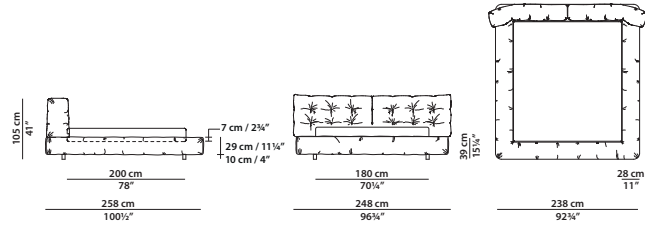

Upholstery: leather-covered back of the headboard.

A mattress can be purchased separately.

Available in soft leathers only.

228 x 258 h105 cm - 89 x 100½ h41"

Letto. Rete con doghe in legno
160 x 200 cm, 62½ x 78"
compresa nel prezzo.
Bed. 160 x 200 cm, 62½ x 78"
slatted base included.

248 x 258 h105 cm - 96¾ x 100½ h41"

Letto. Rete con doghe in legno
180 x 200 cm, 70¾ x 78"
compresa nel prezzo.
Bed. 180 x 200 cm, 70¾ x 78"
slatted base included.

268 x 258 h105 cm - 104½ x 100½ h41"

Letto. Rete con doghe in legno
200 x 200 cm, 78 x 78"
compresa nel prezzo.
Bed. 200 x 200 cm, 78 x 78"
slatted base included.