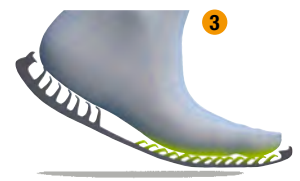

ES Transforma la energía generada en impulso para el siguiente paso.

EN It turns the energy produced into momentum for the next step.

FR Transforme l'énergie générée en impulsion pour le prochain pas.

Tallas / Sizes / Pointures / Größen: 35-42

Diseño registrado / Registered design
Design enregistrée / Eingetragenes Design
N° 007732987-0005 (EUIPO)