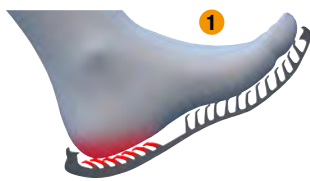

ES Doble amortiguación que absorbe el impacto del pie, reduciendo la presión.

EN Double cushioning that absorbs the impact on the foot, thus reducing pressure.

FR Double amorti qui absorbe l'impact du pied, réduisant la pression.