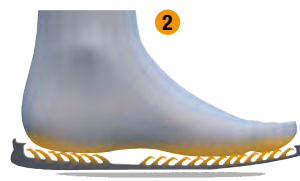

ES Distribuye las presiones estabilizando la pisada.

EN It distributes pressure to stabilise the step.

FR Répartir les pressions stabilisant l'empreinte.