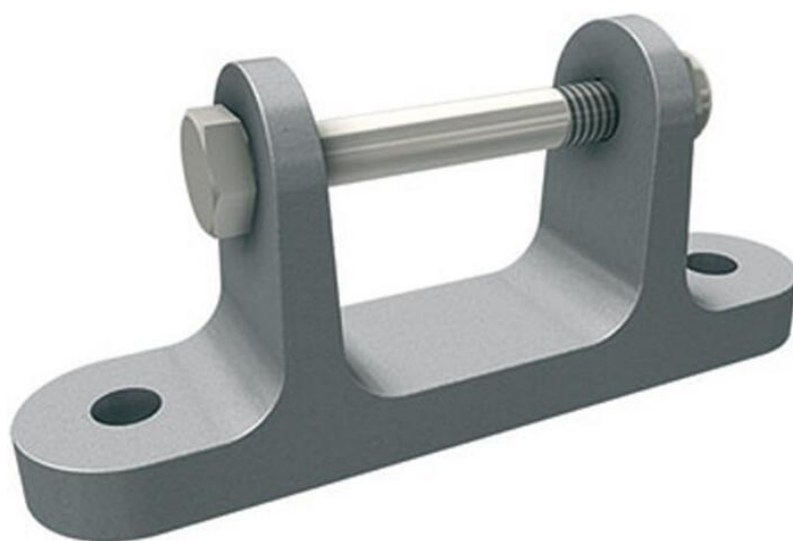

Raambeugelset

Aluminium raambeugelset voor bevestiging plaatheugels PH22-3 of PH30-3 aan raam of luchttingsklep. Wordt geleverd met roestvaststalen bout en zelfborgende moer.

Art.nr.	Omschrijving	[m]
500021	RAAMBEUGELSET 0,05 L20\D6\RVS\S68	kg