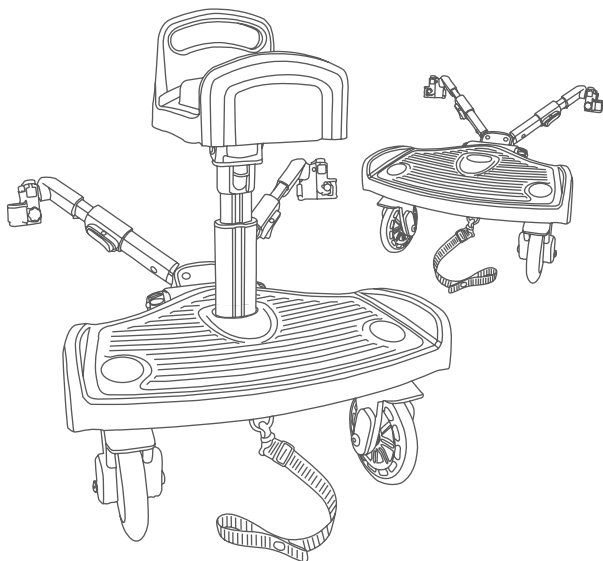

## PATÍN SILLA PASEO UNIVERSAL / BOARD WITH SEAT FOR STROLLER

|  |              |
|--|--------------|
| <b>Universal</b>   | ✓            |
| <b>Asiento / Seat</b>                                    | ✓            |
| <b>Medidas cerrado / Close measures</b>                  | 69x33x19c m  |
| <b>Medidas abierto / Open measures</b>                   | 55x55x50 cm  |
| <b>Edad mínima / Minimum age</b>                         | 15 m         |
| <b>Peso máximo autorizado / Maximum weight permitted</b> | 20 kg        |
| <b>Normativa / Normative</b>                             | EN 1888:2012 |