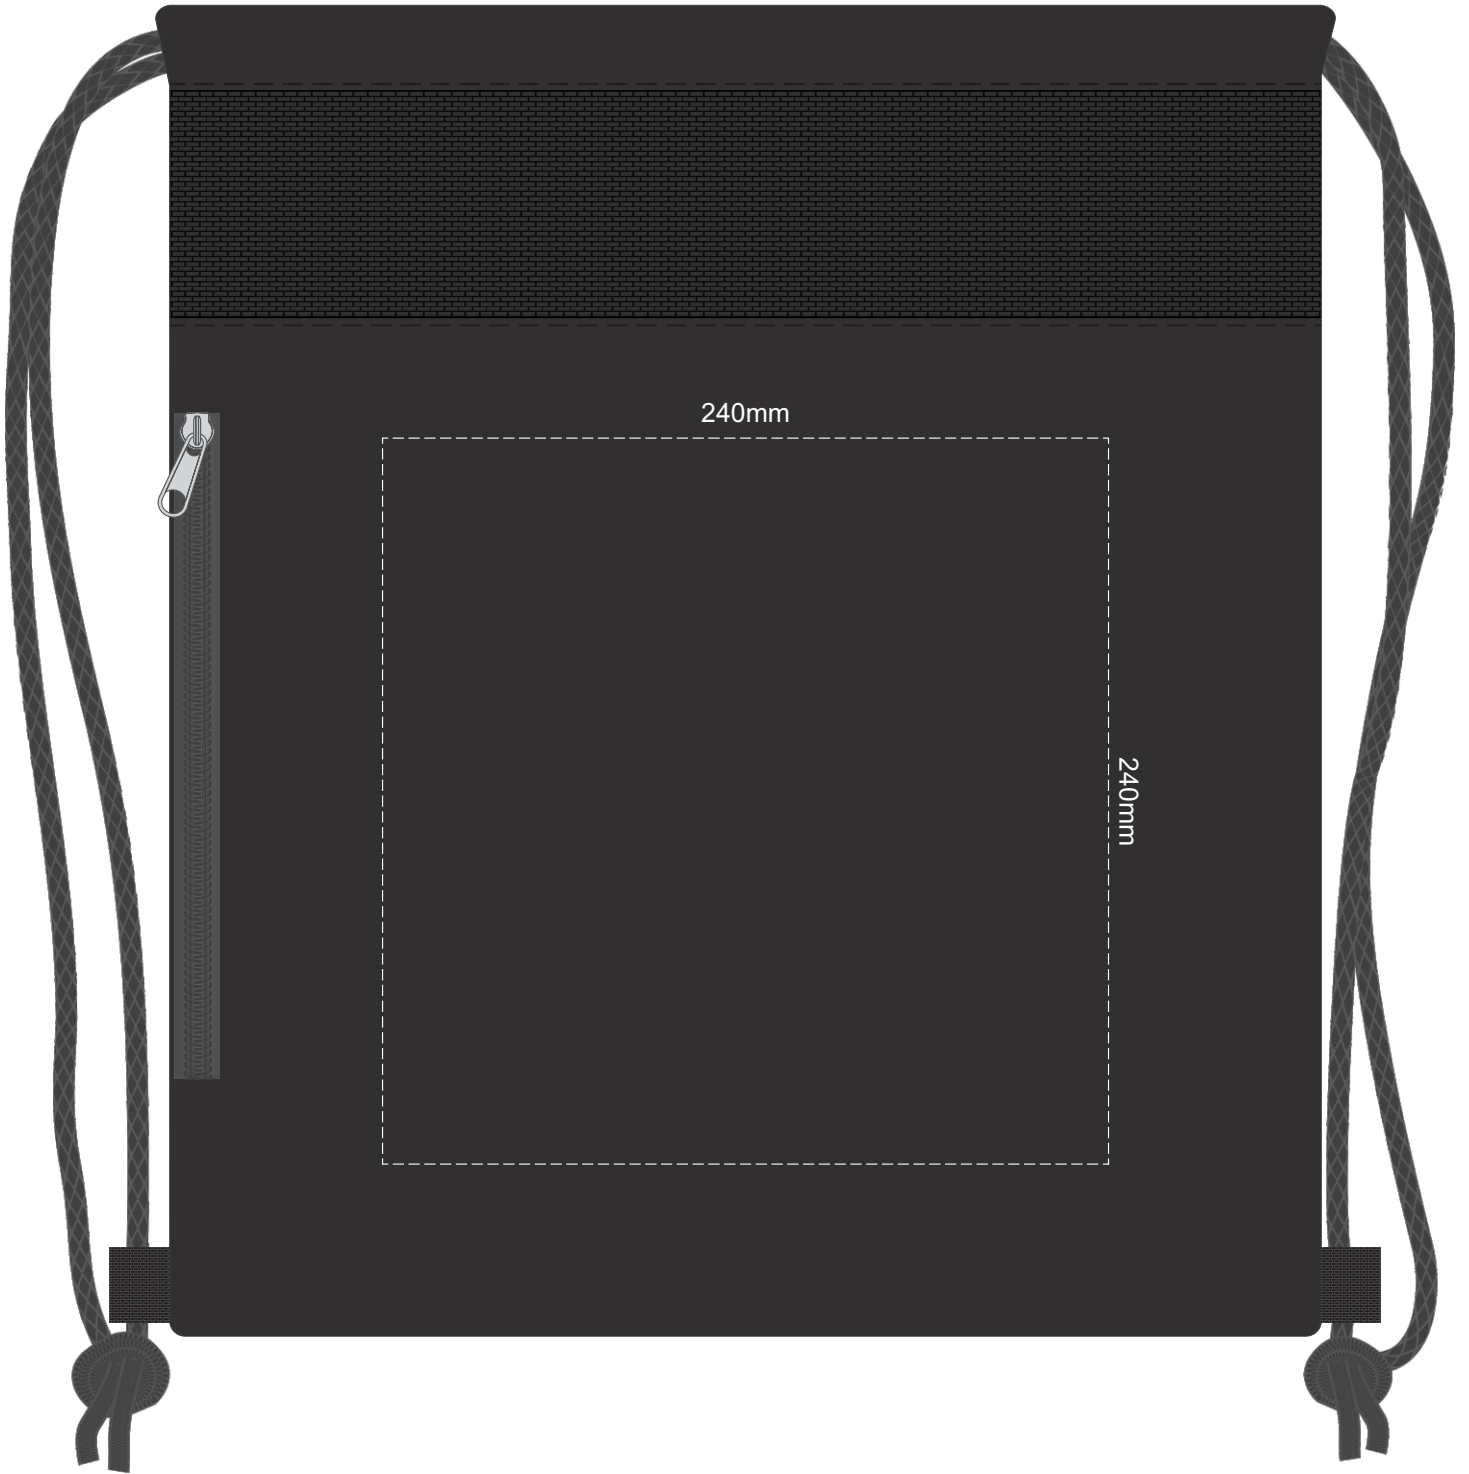

40% of Actual Size
Screen Print

40% of Actual Size
Colourflex Transfer