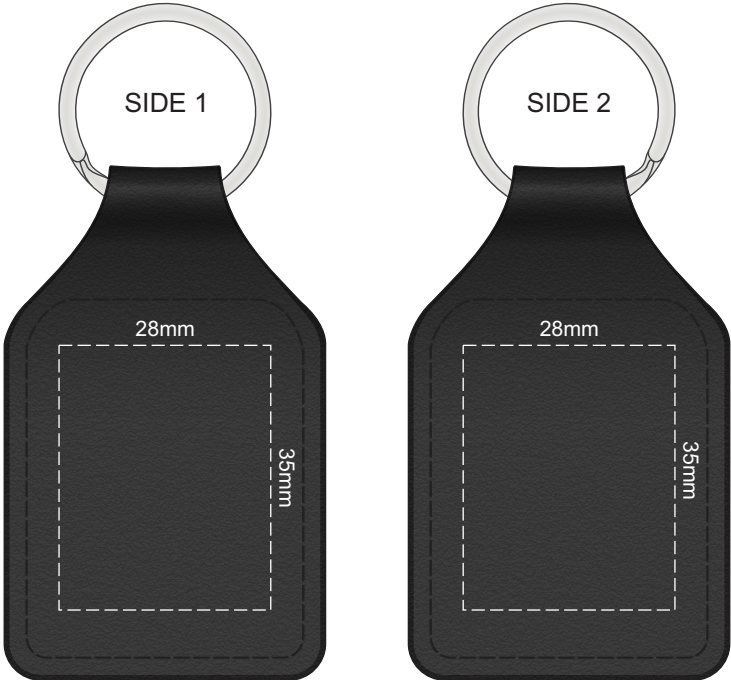

100% of Actual Size
Pad Print

100% of Actual Size
Debossing