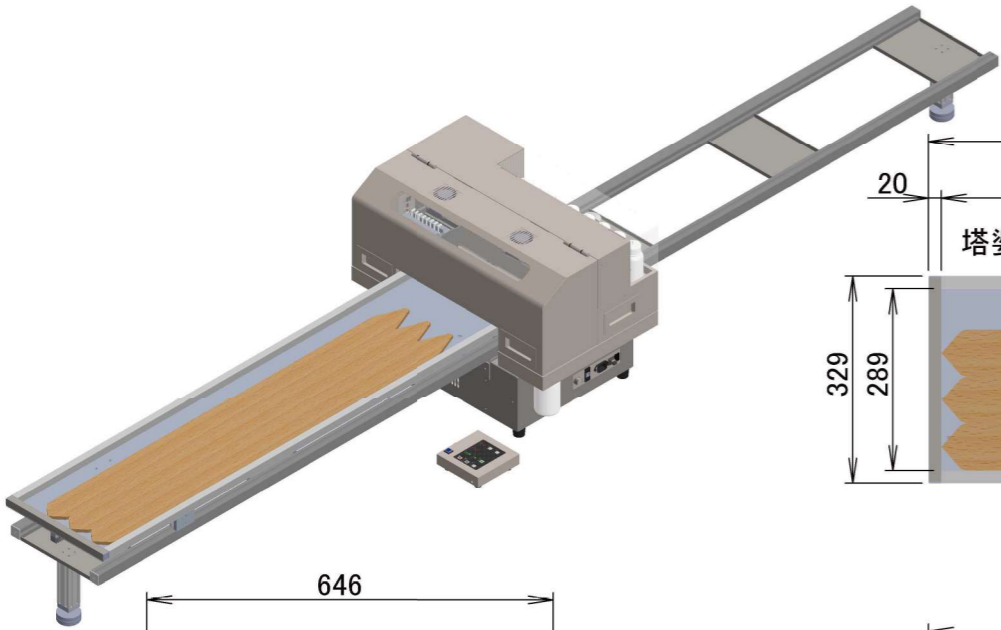

印刷開始位置

塔婆セット位置

646

477

1322.6

1212

388.4

1323

20

329

289

3034

20

293

φ60

ヒューズ

電源スイッチ

ACIN100V

操作ボックス中継

USB

操作ボックス

140

140

43