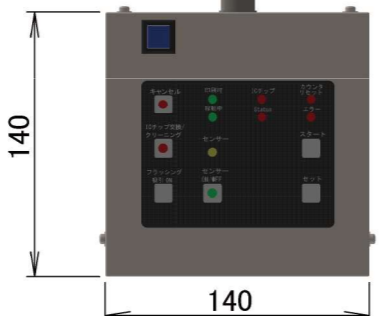

電源スイッチ

ACIN100V

操作ボックス中継

USB

操作ボックス

140

140

43