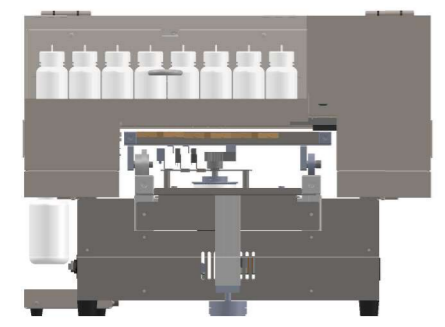

印刷開始位置

塔婆セット位置

646

477

1322.6

1212

388.4

1323

20

329

289

3034

20

293

φ60

ヒューズ

電源スイッチ

ACIN100V

操作ボックス中継

USB

操作ボックス

140

140

43