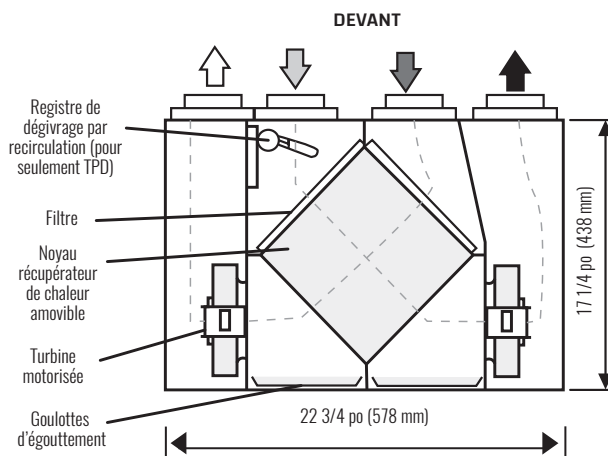

DIMENSIONS

Date : _____ Entrepreneur : _____
No projet : _____ Fournisseur : _____
Projet : _____ Qté : _____ Soumission # : _____
Ingénieur : _____ Soumis par : _____
Commande : _____ Minuterie : _____ Qté : _____

GARANTIE
Les appareils bénéficient d'une garantie à vie sur le noyau du VRC et d'une garantie de cinq (5) ans pour les pièces de rechange.

Tous nos appareils sont conformes aux normes CSA et UL

www.lifebreath.com