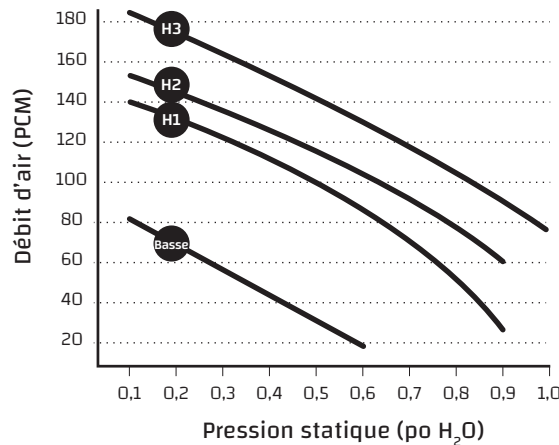

99-DXPLO3

99-DET02

99-DET01

*Les fonctions de recirculation ne sont pas disponibles sur les modèles à dégivrage par ventilation.

RNC6 ES

VENTILATEUR À RÉCUPÉRATION DE CHALEUR

PERFORMANCE (HOMOLOGUÉ HVI)

PO H ₂ O (PA)	0,2 (50) PCM (L/s)	0,3 (75) PCM (L/s)	0,4 (100) PCM (L/s)	0,5 (125) PCM (L/s)	0,6 (150) PCM (L/s)	0,7 (175) PCM (L/s)	0,8 (200) PCM (L/s)	0,9 (225) PCM (L/s)
Débit net alimentation	176 (83)	164 (77)	152 (72)	140 (66)	128 (61)	116 (55)	103 (49)	89 (42)
Débit brut alimentation	179 (85)	167 (79)	155 (73)	143 (68)	131 (62)	118 (56)	105 (50)	91 (43)
Débit brut évacuation	171 (81)	159 (75)	148 (70)	136 (64)	124 (59)	111 (52)	98 (46)	83 (39)

CARACTÉRISTIQUES ÉLECTRIQUES	
VAC @ 60 Hz	115
Watts /Vitesse lente	48
Watts /Vitesse rapide	74
Intensité nominale (A)	1,25

Efficacité sensible apparente (ASE) @ 64 PCM (30 L/s)	32°F (0°C)	73%
Efficacité de récupération sensible (SRE) @ 64 PCM (30 L/s)	32°F (0°C)	65%
Efficacité de récupération sensible (SRE) @ 71 PCM (33 L/s)	-13°F (-25°C)	60%