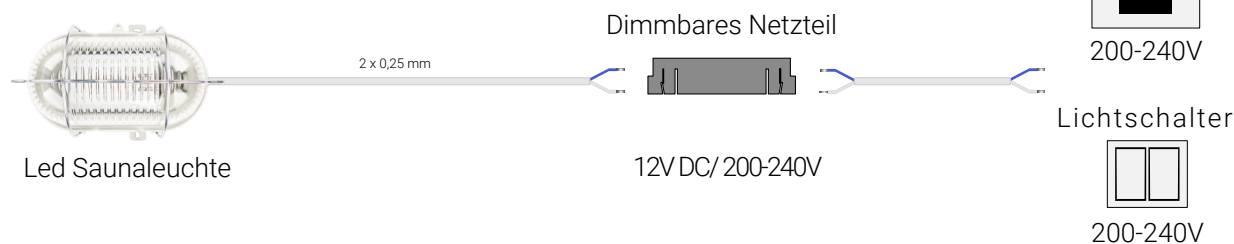

Montageanleitung Saunalampe Classic Led warmweiß

Netzteil 12V DC / 200-240V
(Montage außerhalb der Sauna)

- Beständigkeit bis +125°C / -40°C, IP54
- für trockene und feuchte Saunen
- warmweißes Led Saunalicht 2700 Kelvin
- Dimmbar (Dimmer notwendig)
- Passend für gängigste Sauna-Holzblendschirme
- Schaltleistung: 5 Watt, 625 Lumen, 12V DC
- Überhitzungsschutz, Energieeffizienz A+++
- Qualitäts-Herstellung in Deutschland
- für private und gewerbliche Nutzung
- Höhe 170, Breite 125, Tiefe 110 mm

Lieferumfang:

- 1 x Saunalampe Classic Led warmweiß
- 1 x 4m Silikon-Anschlussleitung 2x0,25mm
- 1 x Netzteil 12V DC / 200-240V (nicht dimmbar)
- 1 x Montage-/Gebrauchsanleitung
- 0 x keine Befestigungsschrauben

Bitte verhindern Sie es, da die LED's dadurch zerstört werden!

Anschluss Möglichkeiten

Ein-/Ausschalten mit Saunasteuerung oder Lichtschalter

Dimmen, Ein-/Ausschalten mit Saunasteuerung oder Lichtdimmer

Dimmen mit Funk-Dimmer, Ein-/Ausschalten mit Saunasteuerung

Zubehör für LED-Streifen ProfiBus:

Art. FD-WW	Led Licht Funk-Dimmer Set inkl. Funkbedienung und Empfänger
Art. FD-WW-Q	Led Licht Premium Funk-Dimmer Serie-Q, bis zu 4 Einzel-Lichtzonen
Art. CO-Z-Q	Premium Empfänger der einzelnen Lichtzone, kompatible mit Serie-Q, ein Empfänger für je eine Lichtzone
Art. NTD-36	Dimmbares Netzteil 36 W, für Lichtdimmen mit Saunasteuerung, Dreh-, Push-Dimmer, 12V DC/200-240V
Art. NTD-50	Dimmbares Netzteil 50 W, für Lichtdimmen mit Saunasteuerung, Dreh-, Push-Dimmer, 12V DC/200-240V
Art. VT-WW-4P2	4-fach Verteiler, für max. 4 x Led Saunaleuchten 2 Pin Leitungen / 2x0,25mm