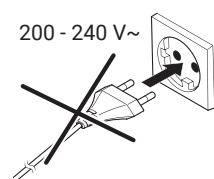

Montageanleitung Saunalampe Classic Led warmweiß

Netzteil 12V DC / 200-240V
(Montage außerhalb der Sauna)

- Beständigkeit bis +125°C / -40°C, IP54
- für trockene und feuchte Saunen
- warmweißes Led Saunalicht 2700 Kelvin
- Dimmbar (Dimmer notwendig)
- Passend für gängigste Sauna-Holzblendschirme
- Schaltleistung: 5 Watt, 625 Lumen, 12V DC
- Überhitzungsschutz, Energieeffizienz A+++
- Qualitäts-Herstellung in Deutschland
- für private und gewerbliche Nutzung
- Höhe 170, Breite 125, Tiefe 110 mm

Empfohlene Platzierung in die Sauna

- ✓ als Sauna-Wand-/Eckleuchte, hinterm Sauna-Holzblendschirm
- ✓ als Unterbank-Beleuchtung, unter Saunabank ohne Blendschirm
- ✓ als Sauna-Putzlicht, unter Saunabank ohne Blendschirm
- ✓ wir empfehlen eine oder zwei Led Leuchten in einer Sauna

Lieferumfang:

- 1 x Saunalampe Classic Led warmweiß
- 1 x 4m Silikon-Anschlussleitung 2x0,25mm
- 1 x Netzteil 12V DC / 200-240V (nicht dimmbar)
- 1 x Montage-/Gebrauchsanleitung
- 0 x keine Befestigungsschrauben

Achtung • Licht-Dimmen !

Bei gewünschtem Licht-Dimmen, ist ein dimmbares Netzteil (spannungsbasiert) unbedingt notwendig!

Made in Germany

Achtung - bitte nicht direkt an 200-240 V Spannung anschliessen

Beim Installieren oder Austauschen von unseren LED-Produkten dürfen die ausschliesslich an von uns mitgeliefertes Netzteil mit 12V DC Niederspannung angeschlossen werden und unter keinen Umständen an die Stromquelle 200-240V.

Bitte verhindern Sie es, da die LED's dadurch zerstört werden!