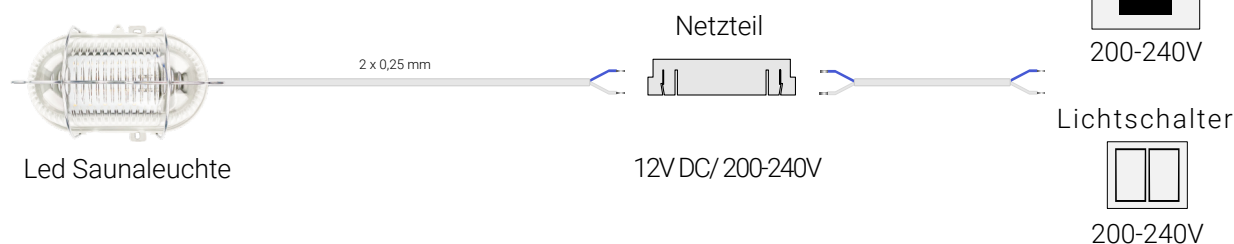

Montageanleitung Saunalampe Classic Led warmweiß

Netzteil 12V DC / 200-240V
(Montage außerhalb der Sauna)

- Beständigkeit bis +125°C / -40°C, IP54
- für trockene und feuchte Saunen
- warmweißes Led Saunalicht 2700 Kelvin
- Dimmbar (Dimmer notwendig)
- Passend für gängigste Sauna-Holzblendschirme
- Schaltleistung: 5 Watt, 625 Lumen, 12V DC
- Überhitzungsschutz, Energieeffizienz A+++
- Qualitäts-Herstellung in Deutschland
- für private und gewerbliche Nutzung
- Höhe 170, Breite 125, Tiefe 110 mm

Lieferumfang:

- 1 x Saunalampe Classic Led warmweiß
- 1 x 4m Silikon-Anschlussleitung 2x0,25mm
- 1 x Netzteil 12V DC / 200-240V (nicht dimmbar)
- 1 x Montage-/Gebrauchsanleitung
- 0 x keine Befestigungsschrauben

Achtung • Licht-Dimmen !

Bei gewünschtem Licht-Dimmen, ist ein dimmbares Netzteil (spannungsbasiert) unbedingt notwendig!

Made in Germany

Achtung - bitte nicht direkt an 200-240 V Spannung anschliessen

Beim Installieren oder Austauschen von unseren LED-Produkten dürfen die ausschliesslich an von uns mitgeliefertes Netzteil mit 12V DC Niederspannung angeschlossen werden und unter keinen Umständen an die Stromquelle 200-240V.

Bitte verhindern Sie es, da die LED's dadurch zerstört werden!

Anschluss Möglichkeiten

Ein-/Ausschalten mit Saunasteuerung oder Lichtschalter

Dimmen, Ein-/Ausschalten mit Saunasteuerung oder Lichtdimmer

Dimmen mit Funk-Dimmer, Ein-/Ausschalten mit Saunasteuerung