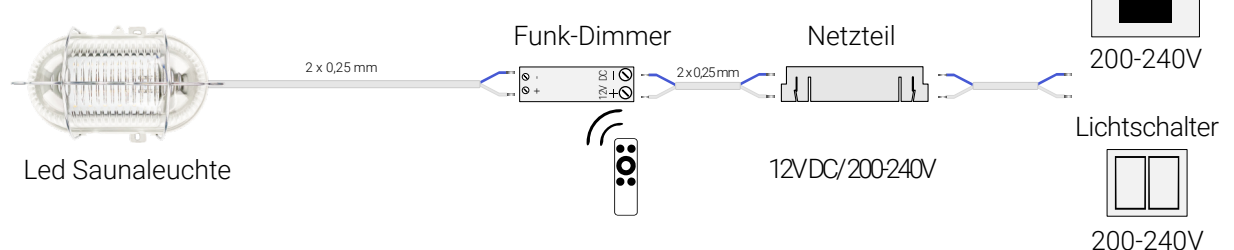

Montageanleitung Saunalampe Classic Led warmweiß

Netzteil 12V DC / 200-240V
(Montage außerhalb der Sauna)

- Beständigkeit bis +125°C / -40°C, IP54
- für trockene und feuchte Saunen
- warmweißes Led Saunalicht 2700 Kelvin
- Dimmbar (Dimmer notwendig)
- Passend für gängigste Sauna-Holzblendschirme
- Schaltleistung: 5 Watt, 625 Lumen, 12V DC
- Überhitzungsschutz, Energieeffizienz A+++
- Qualitäts-Herstellung in Deutschland
- für private und gewerbliche Nutzung
- Höhe 170, Breite 125, Tiefe 110 mm

Lieferumfang:

- 1 x Saunalampe Classic Led warmweiß
- 1 x 4m Silikon-Anschlussleitung 2x0,25mm
- 1 x Netzteil 12V DC / 200-240V (nicht dimmbar)
- 1 x Montage-/Gebrauchsanleitung
- 0 x keine Befestigungsschrauben

Bitte verhindern Sie es, da die LED's dadurch zerstört werden!

Anschluss Möglichkeiten

Ein-/Ausschalten mit Saunasteuerung oder Lichtschalter

Dimmen, Ein-/Ausschalten mit Saunasteuerung oder Lichtdimmer

Dimmen mit Funk-Dimmer, Ein-/Ausschalten mit Saunasteuerung

Zubehör für LED-Streifen ProfiBus:

Art. FD-WW	Led Licht Funk-Dimmer Set inkl. Funkbedienung und Empfänger
Art. FD-WW-Q	Led Licht Premium Funk-Dimmer Serie-Q, bis zu 4 Einzel-Lichtzonen
Art. CO-Z-Q	Premium Empfänger der einzelnen Lichtzone, kompatible mit Serie-Q, ein Empfänger für je eine Lichtzone
Art. NTD-36	Dimmbares Netzteil 36 W, für Lichtdimmen mit Saunasteuerung, Dreh-, Push-Dimmer, 12V DC/200-240V
Art. NTD-50	Dimmbares Netzteil 50 W, für Lichtdimmen mit Saunasteuerung, Dreh-, Push-Dimmer, 12V DC/200-240V
Art. VT-WW-4P2	4-fach Verteiler, für max. 4 x Led Saunaleuchten 2 Pin Leitungen / 2x0,25mm