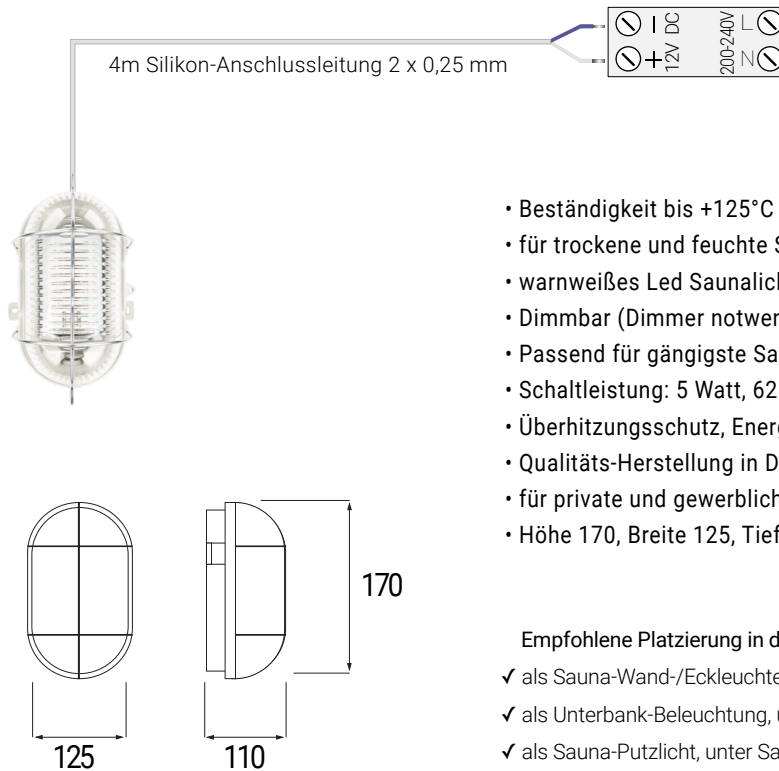

Montageanleitung Saunalampe Classic Led warmweiß

Netzteil 12V DC / 200-240V
(Montage außerhalb der Sauna)

- Beständigkeit bis +125°C / -40°C, IP54
- für trockene und feuchte Saunen
- warmweißes Led Saunalicht 2700 Kelvin
- Dimmbar (Dimmer notwendig)
- Passend für gängigste Sauna-Holzblendschirme
- Schaltleistung: 5 Watt, 625 Lumen, 12V DC
- Überhitzungsschutz, Energieeffizienz A+++
- Qualitäts-Herstellung in Deutschland
- für private und gewerbliche Nutzung
- Höhe 170, Breite 125, Tiefe 110 mm

Empfohlene Platzierung in die Sauna

- ✓ als Sauna-Wand-/Eckleuchte, hinterm Sauna-Holzblendschirm
- ✓ als Unterbank-Beleuchtung, unter Saunabank ohne Blendschirm
- ✓ als Sauna-Putzlicht, unter Saunabank ohne Blendschirm
- ✓ wir empfehlen eine oder zwei Led Leuchten in einer Sauna

Lieferumfang:

- 1 x Saunalampe Classic Led warmweiß
- 1 x 4m Silikon-Anschlussleitung 2x0,25mm
- 1 x Netzteil 12V DC / 200-240V (nicht dimmbar)
- 1 x Montage-/Gebrauchsanleitung
- 0 x keine Befestigungsschrauben