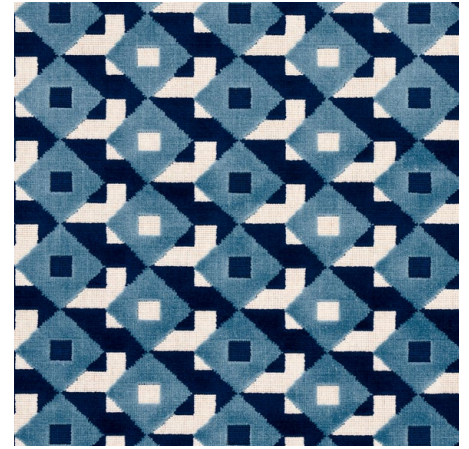

ARCHITECTURRA

(WIDTH: 27"; VERT. REPEAT: 71 1/2"; HORZ. REPEAT: 25 1/2")

Newsprint 5014270
Wallcovering

Ivory 5014271
Wallcovering

Teal 5014272
Wallcovering

LE GRAND TOUR

(WIDTH: 54"; VERT. REPEAT: 62 3/4"; HORZ. REPEAT: 54")

Floral 5014290
Wallcovering

Stripe 5014291
Wallcovering

English Green 5014292
Wallcovering

PIAZZA FIRENZE PANEL SET

(WIDTH: 54"; VERT. REPEAT: 144"; HORZ. REPEAT: 162")

Document 5014300
Wallcovering

Grisaille 5014301
Wallcovering

DAZZLE SHIP VELVET

Azure 77243

Fabric

NEW COLORWAY!

DAZZLE SHIP VELVET

Pink & Black 77240

Fabric

DAZZLE SHIP VELVET