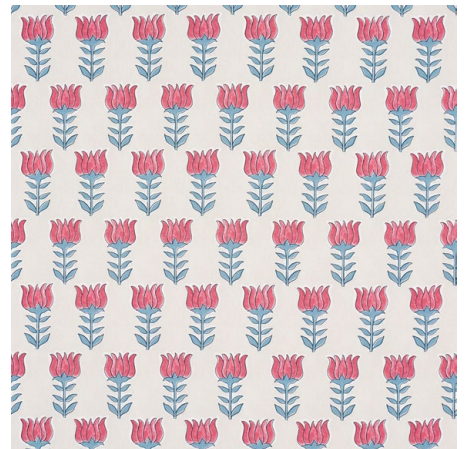

KATSURA STRIPE
AUBERGINE 5005203
WALLPAPER

KATSURA STRIPE II
CHAMBRAY 5015230
WALLPAPER

KATSURA STRIPE II
LEAF 5015231
WALLPAPER

TOMBAY
BLUSH 181343
FABRIC

TOMBAY
MINERAL 181341
FABRIC

TOMBAY
DELFT 181340
FABRIC

TOMBAY
OCHRE 181342
FABRIC

BARRA PALACE
 PINK & GREEN 181312
 FABRIC

BARRA PALACE
 INDIGO & CRIMSON 181311
 FABRIC

BARRA PALACE
 BROWN & SPICE 181310
 FABRIC

MIA TULIP
SKY & SAND 181390
FABRIC

MIA TULIP
MINERAL & BLUE 181391
FABRIC