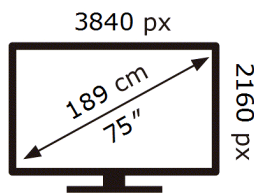

SAMSUNG

QE75Q60CAU

85 kWh/1000h

ABCDEF **G**

197 kWh/1000h

2019/2013

ENERG

SAMSUNG