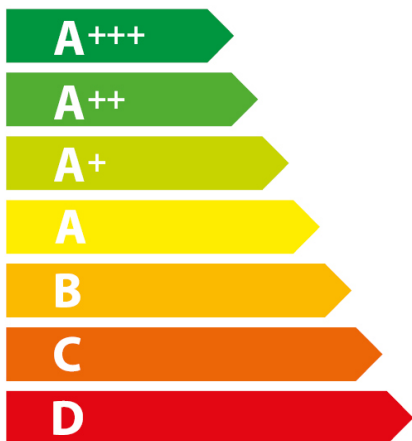

ENERG

енергия · ενεργεια

Electrolux

KDFCC00X 944 171 720

61 L

0,94 kWh/cycle*

0,77 kWh/cycle*

* цикъл · cyklus · portion · zykus · πρόγραμμα · ciclo · tsükkel · ohjelma · ciklus
ciklas · cikls · čiklu · cyclus · cykl · ciclu · program · cykel

65/2014

ENERG

енергия · ενεργεια

Electrolux

KDFCC00X 944 171 720

39 L

kWh/cycle*

0,75 kWh/cycle*