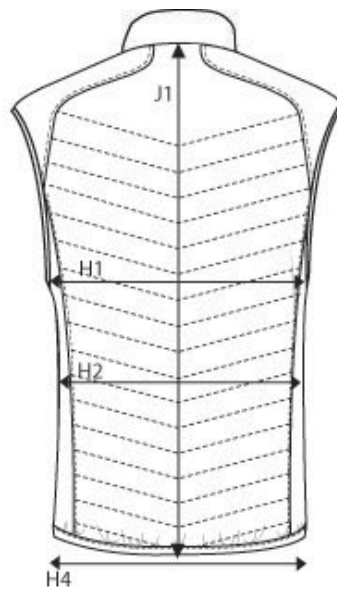

NIMBUS® | *Play*

PRODUCT MEASUREMENT SIZE AND FIT: BENTON

BENTON *Mens*

Base size: **M** / Measurement (in cm)

	Diagram	S	M	L	XL	XXL	3XL	4XL
1/2 CHEST WIDTH at armhole	H1	54	57	60	63	66	69	72
1/2 WAIST WIDTH	H2	52,5	55,5	58,5	61,5	64,5	67,5	70,5
1/2 BOTTOM WIDTH - relaxed at elastic tape	H4	47	50	53	56	59	62	65
FULL LENGTH at centre back	J1	67	69	71	73	75	77	79

BENTON *Ladies*

Base size: **M** / Measurement (in cm)

	Diagram	XS	S	M	L	XL	XXL	3XL
1/2 CHEST WIDTH at armhole	H1	44	47	50	53	56	59	63
1/2 WAIST	H2	42	45	48	51	54	58	62
1/2 BOTTOM WIDTH - relaxed at elastic tape	H4	42	45	48	51	54	57	61
FULL LENGTH at centre back	J1	60	62	64	66	68	70	72

SIZE GUIDE

LADIES

CM

	EN / UK / US XS / 8 / 4	EN / UK / US S / 10 / 6	EN / UK / US M / 12 / 8	EN / UK / US L / 14 / 10	EN / UK / US XL / 16 / 12	EN / UK / US 2XL / 18 / 14	EN / UK / US 3XL / 20 / 16
CHEST	75-80	81-86	87-92	93-98	99-104	105-111	112-118
WAIST	59-64	65-70	71-76	77-82	83-88	89-95	96-103
HIP	83-88	89-94	96-101	102-107	108-113	114-120	121-127

MENS

CM

	EN / UK + US S	EN / UK + US M	EN / UK + US L	EN / UK + US XL	EN / UK + US 2XL	EN / UK + US 3XL	EN / UK + US 4XL
NECK	37/38	39/40	41/42	43/44	45/46	47/48	49/50
CHEST	90-95	96-101	102-107	108-113	114-119	120-125	126-131
WAIST	76-81	82-87	88-93	94-99	100-105	106-111	112-117
HIP	92-97	98-103	104-109	110-115	116-121	122-127	128-133