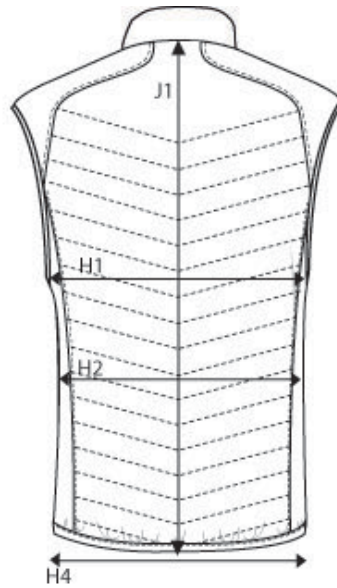

NIMBUS® | *Play*

PRODUCT MEASUREMENT SIZE AND FIT: BENTON

BENTON *Mens*

Base size: **M** / Measurement (in cm)

	Diagram	S	M	L	XL	XXL	3XL	4XL
1/2 CHEST WIDTH at armhole	H1	54	57	60	63	66	69	72
1/2 WAIST WIDTH	H2	52,5	55,5	58,5	61,5	64,5	67,5	70,5
1/2 BOTTOM WIDTH - relaxed at elastic tape	H4	47	50	53	56	59	62	65
FULL LENGTH at centre back	J1	67	69	71	73	75	77	79

BENTON *Ladies*

Base size: **M** / Measurement (in cm)

	Diagram	XS	S	M	L	XL	XXL	3XL
1/2 CHEST WIDTH at armhole	H1	44	47	50	53	56	59	63
1/2 WAIST	H2	42	45	48	51	54	58	62
1/2 BOTTOM WIDTH - relaxed at elastic tape	H4	42	45	48	51	54	57	61
FULL LENGTH at centre back	J1	60	62	64	66	68	70	72

SIZE GUIDE

LADIES

CM

	EN / UK / US XS / 8 / 4	EN / UK / US S / 10 / 6	EN / UK / US M / 12 / 8	EN / UK / US L / 14 / 10	EN / UK / US XL / 16 / 12	EN / UK / US 2XL / 18 / 14	EN / UK / US 3XL / 20 / 16
CHEST	75-80	81-86	87-92	93-98	99-104	105-111	112-118
WAIST	59-64	65-70	71-76	77-82	83-88	89-95	96-103
HIP	83-88	89-94	96-101	102-107	108-113	114-120	121-127

MENS

CM

	EN / UK + US S	EN / UK + US M	EN / UK + US L	EN / UK + US XL	EN / UK + US 2XL	EN / UK + US 3XL	EN / UK + US 4XL
NECK	37/38	39/40	41/42	43/44	45/46	47/48	49/50
CHEST	90-95	96-101	102-107	108-113	114-119	120-125	126-131
WAIST	76-81	82-87	88-93	94-99	100-105	106-111	112-117
HIP	92-97	98-103	104-109	110-115	116-121	122-127	128-133