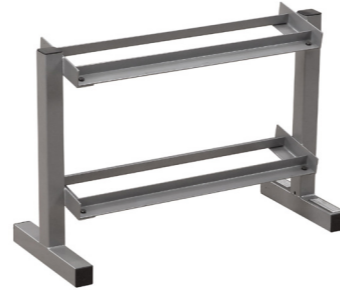

STOCKAGE HALTÈRES

1/3

RÉFÉRENCE	GDR10	GDR34	PDR282X	GDR44	GDR24	GDR363
PRIX (EURO)	79.00	79.00	135.00	169.00	179.00	175.00

Longueur (cm)	38	85.7	35.5	63.6	62.5	50.3
Largeur (cm)	22.8	36.4	82.5	58	80	102.2
Hauteur (cm)	44.5	61.6	57.5	113.3	131	76.2
Poids net (kg)	1.7	23	14.5	14	15.8	20
Usage	IN HOME			IN HOME		IN HOME
Haltères Hexagonales	Non	Oui	Oui	Non	Oui	Oui
Haltères en vinyle	Oui	Non	Non	Oui	Non	Non
Haltères en néoprène	Oui	Non	Non	Oui	Non	Non
Kettlebells	Non	Non	Non	Non	Non	Non
Style	Support incurvé	3 niveaux, plateau	2 niveaux, plateau	Cadre en A	Cadre en A	3 niveaux, plateau
Adaptation optimale	3 pr. Vinyle ou Néoprène	3 pr. Vinyle ou Néoprène	5-30 pr. Hex	5-30 pr. Hex	12 pr. Vinyle ou Néoprène	5-50 pr. Hex
Garantie	Body-Solid In-Home Lifetime	Light Commercial	Powerline 10 years	Body-Solid In-Home Lifetime	Commercial	Body-Solid In-Home Lifetime
Emballage inclus						
Options