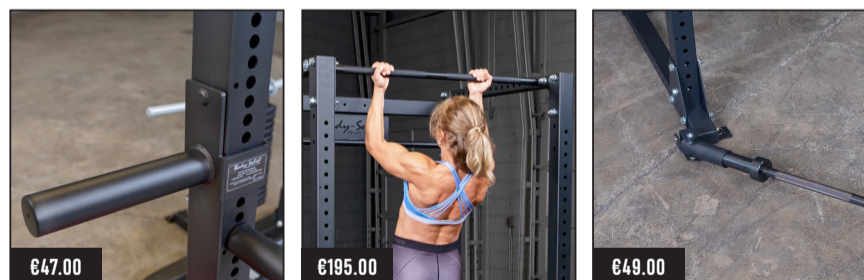

GPRWH Weight Horns   **SPRCUA** Multi-Grip Chin Attach.   **GPRTBR** T-Bar Row Attachment