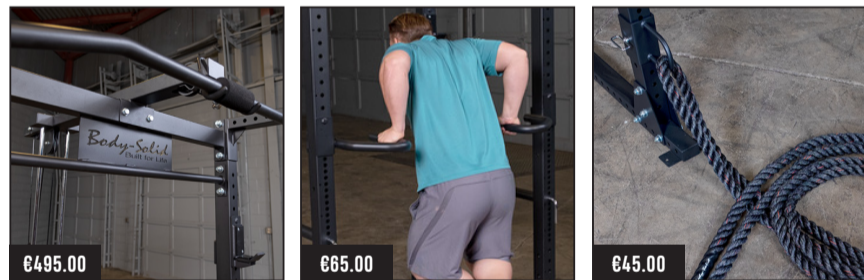

POWER RACKS

RÉFÉRENCE	GPR400
PRIX (EURO)	895.00

Longueur (cm)	133.5
Largeur (cm)	132
Hauteur (cm)	201
Poids (kg)	123.8
Capacité de poids (kg)	450
Garantie	
Emballage inclus	Body-Solid In-Home Lifetime
Package includes	J-Cups Pipe & Pin Safeties

Extensions	
Attachements	GLA400 Lat attachment
Options	GPRDH Dip Handles GPRUL U-Link Attachment GPRWH Weight Horns SPRCUA Multi-Grip Chin Attachment GPRTBR T-Bar Row Attachment SPRBP Band Pegs SCB26 Calf Squat Block

GLA400 Lat attachment   **GPRDH** Dip Handles   **GPRUL** U-Link Attachment