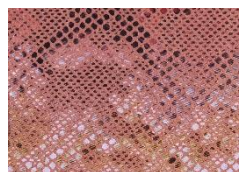

REPTIL CORAIL

Les produits sont photographiés le plus fidèlement possible.

Cependant, en fonction des différentes résolutions d'écran utilisées, les couleurs peuvent avoir une nuance plus ou moins intense et ne pas respecter la réalité.