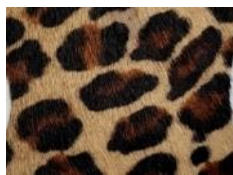

Cuir de bovin – cowhide leather

VACHETTE ANTICO

VACHETTE MARRONE

VACHETTE NERO

Les produits sont photographiés le plus fidèlement possible.

Cependant, en fonction des différentes résolutions d'écran utilisées, les couleurs peuvent avoir une nuance plus ou moins intense et ne pas respecter la réalité.

POILS ROUGE

POILS TURQUOISE

POILS GREEN

POILS MILITAR

POILS BORDEAUX

POILS GRIS FONCE

POILS INDIGO

POILS MARRON

POILS NOIR

TEXTILE LIN / *LINEN FABRIC*

LIN

JEAN BLEU

CUIR MOUTON / *SHEEP LEATHER*

MOUTON NUDE

Les produits sont photographiés le plus fidèlement possible.

Cependant, en fonction des différentes résolutions d'écran utilisées, les couleurs peuvent avoir une nuance plus ou moins intense et ne pas respecter la réalité.

CUIR POILS IMPRIMES / *PRINT HAIR LEATHER*

POILS LEOPARD BLANC

POILS LEOPARD CAPUCHINO

POILS LEOPARD BAIO

POILS CROCO NOIR

POILS PONY BLANC

POILS PONY BEIGE

POILS PONY NOIR