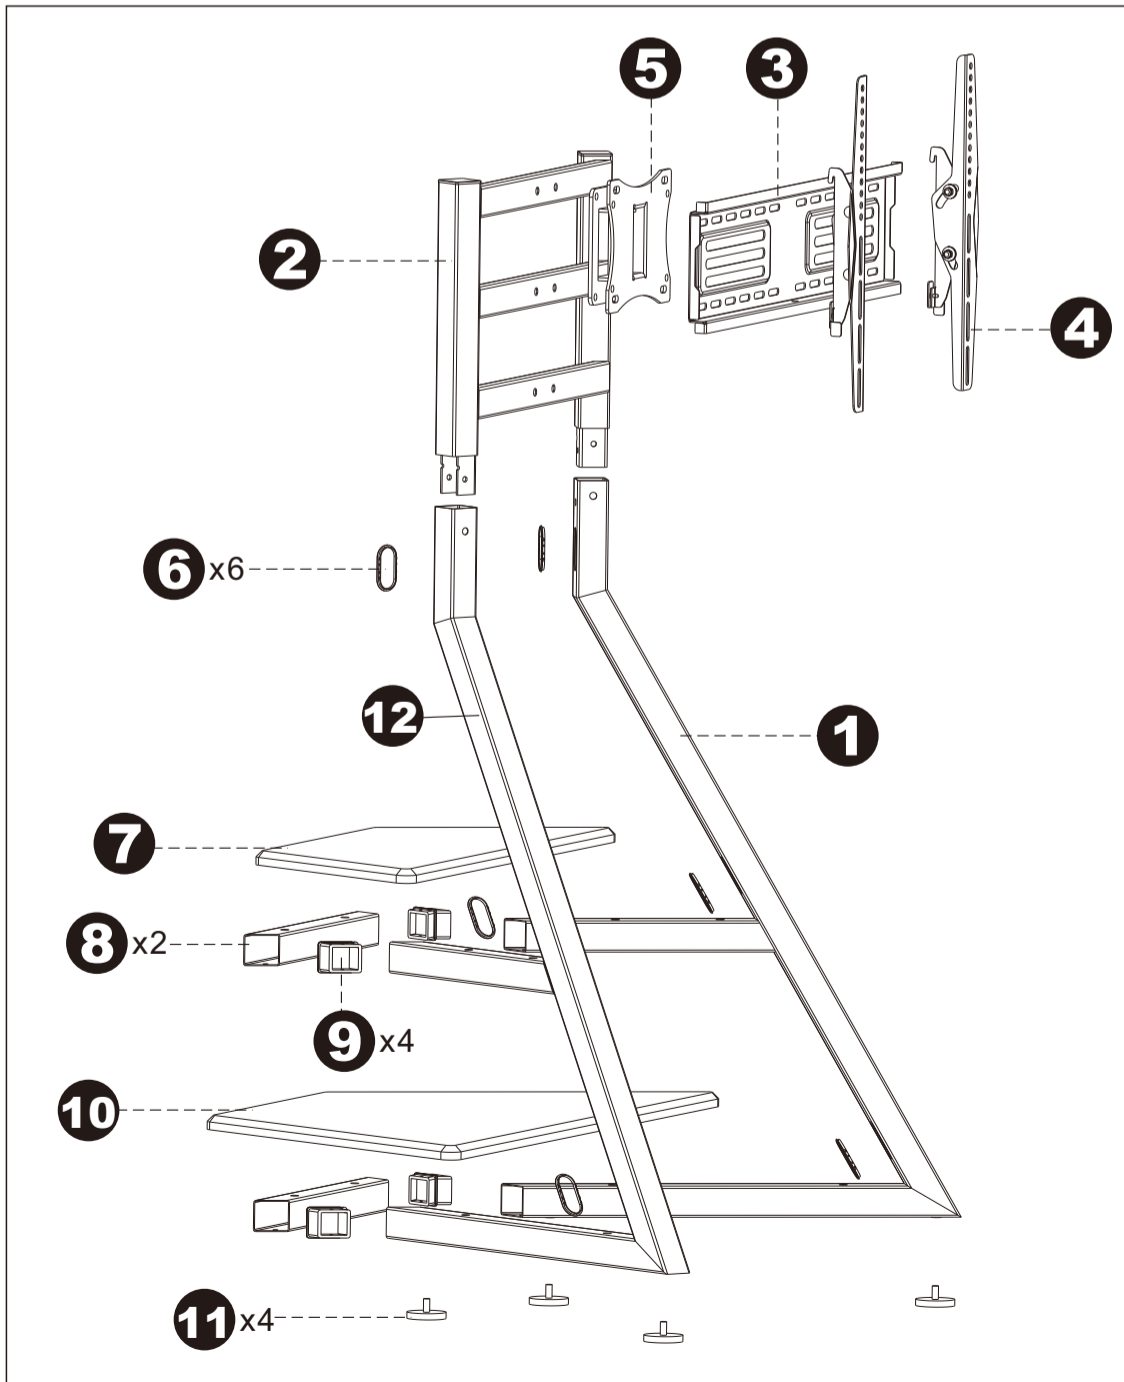

WHAT'S IN THE BOX