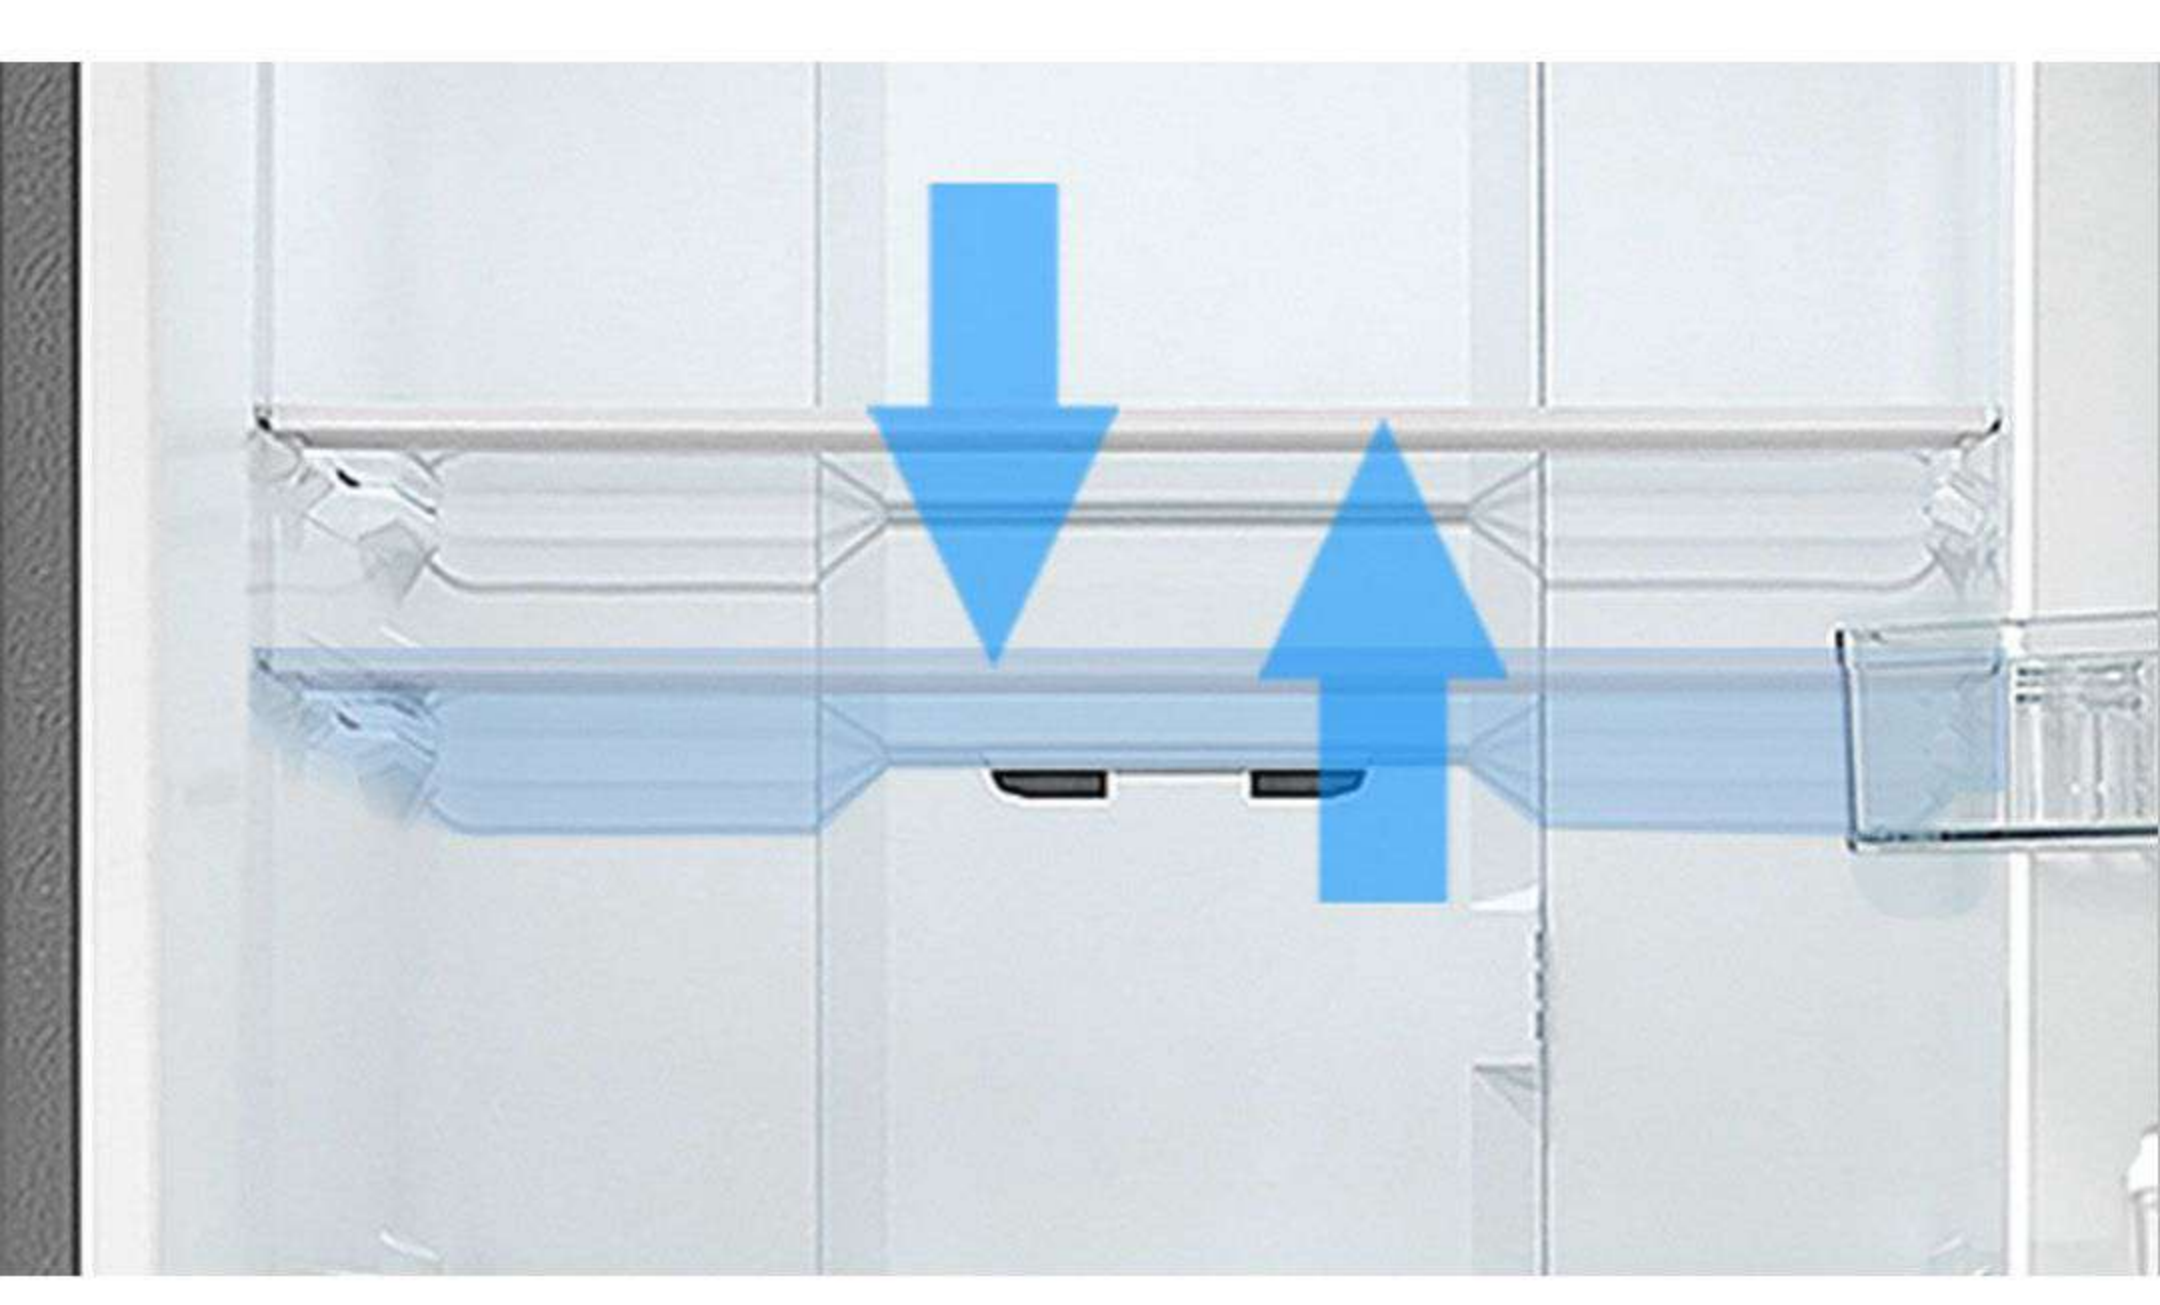

MANTÉN LA FRESCURA DE TUS ALIMENTOS

COOL DIRECT

La función Cool Direct te da la opción de mantener frescos los alimentos por más tiempo.

ORDENA TODO CON SEGURIDAD

TEMPERED GLASS

Bandejas más resistentes de vidrio templado, alta seguridad y resistencia.

ESPACIO PARA TODO

MAX SPACE

2 bandejas adaptables en altura para maximizar el espacio disponible.

ESPACIO PARA TODO

DUAL SIDE

Puertas reversibles de fácil instalación para elección del lado de apertura.

ILUMINA TU REFRIGERADOR

LUZ LED

Luces LED iluminan claramente tu refrigerador y evita el deslumbramiento.

DIMENSIONES

Ancho: 545mm
Alto: 1800mm
Profundidad: 580mm

CAPACIDAD

Conservador: 189 litros
Congelador: 71 litros
Total: 260 litros