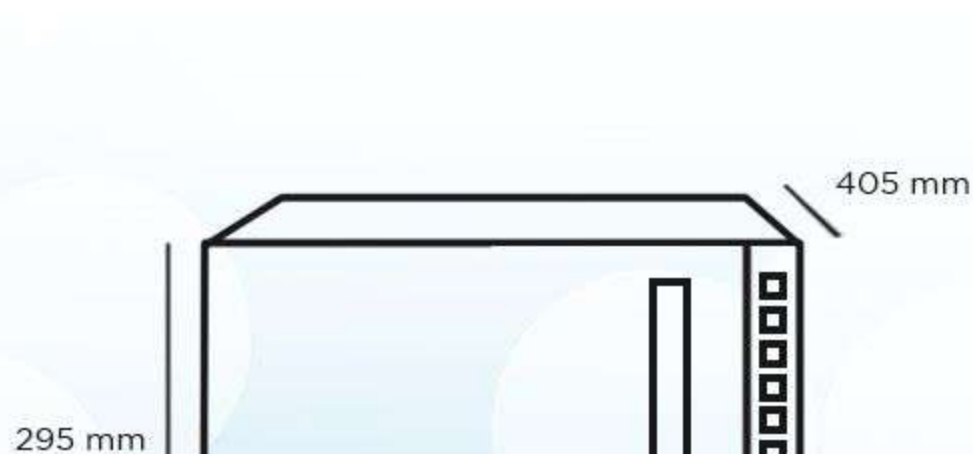

Espacio interior esmaltado, más fácil de limpiar.

FOOD CARE

Superficie interior antibacterial.

5 NIVELES DE POTENCIA

Se adapta a cada una de tus necesidades.

POTENCIA

800 W de potencia, balance ideal entre ahorro de energía y rendimiento.

GARANTÍA

2 años de garantía.

DIMENSIONES

Ancho: 485 mm

Alto: 295 mm

Profundidad: 405 mm

Midea | make yourself at home