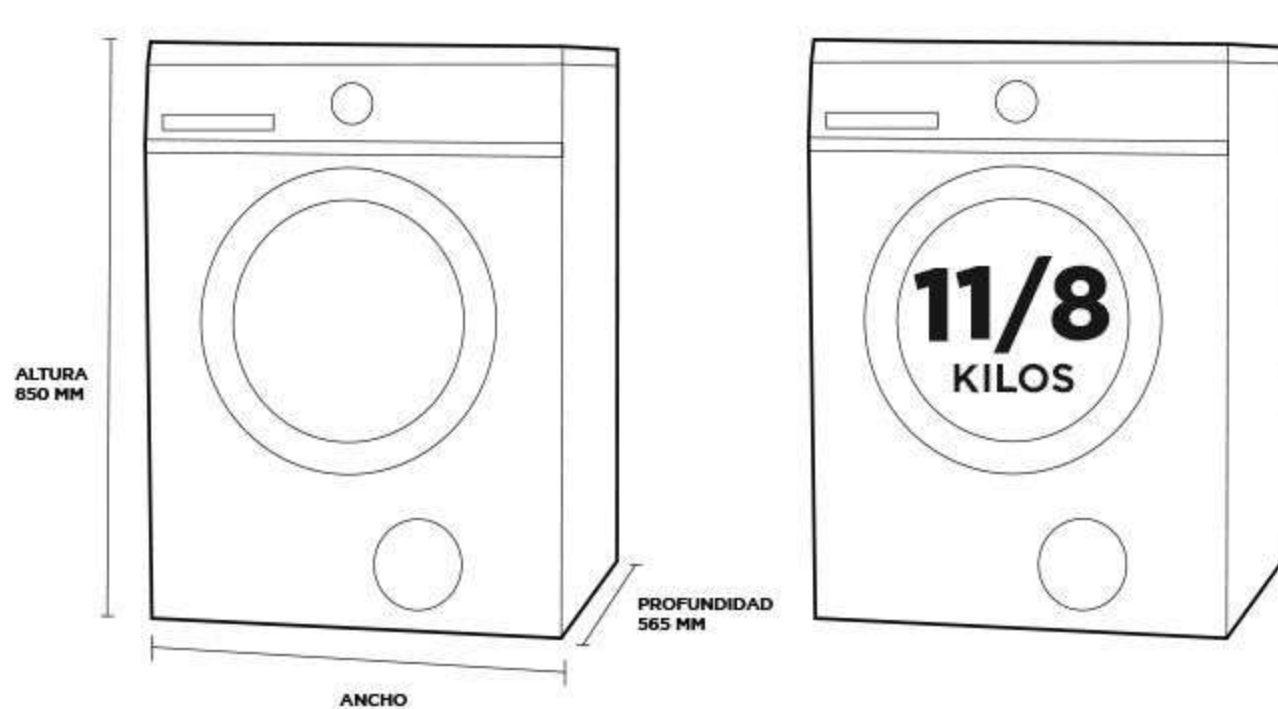

MIDEA MOTOR TECHNOLOGY

Confiable motor de alta durabilidad con 10 años de garantía Midea.

DIMENSIONES

Ancho: 595 mm
Alto: 850 mm
Profundidad: 565 mm

CAPACIDAD

Lavadora 11 kilos
Secadora 8 kilos

make yourself at home