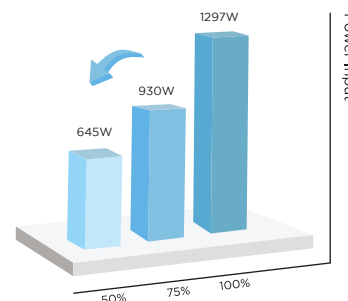

Ahorro de energía

Aspas y conductos de ventilador de alta eficiencia

Ordinary fan blade design

Midea high static pressure fan blade design

Standard air duct damper

High-efficiency air duct damper

Los conductos y el ventilador de aire optimizados entregan el mismo flujo de aire con un 30 por ciento menos de energía gracias a los diseños avanzados. Hace que el aire acondicionado de Midea sea una opción inmejorable para ahorrar energía.

↓30%

Energía requerida para el mismo volumen de aire

Los aires acondicionados inverter Midea ofrecen tres opciones de potencia operativa: 50%, 75% y 100%. Puede elegir un nivel de potencia más bajo con el botón Gear en el control remoto para ahorrar energía cuando sienta que el frío es suficiente.