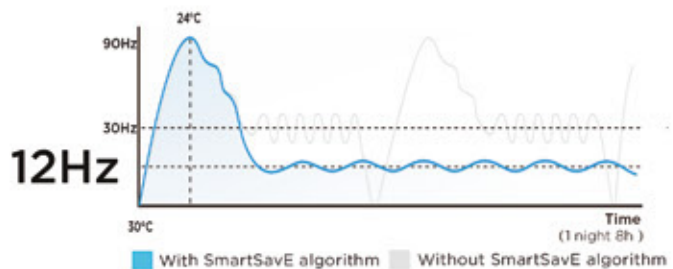

El Inverter Quattro™ es compatible con funcionamiento del compresor a una velocidad ultrabaja de 12 Hz. Gracias al algoritmo de control preciso SmartSavE, la frecuencia ultraestable se logra con una vibración menor que se reduce hasta 16 veces.