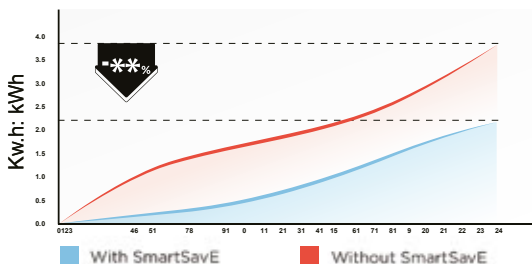

Simplemente haga clic en el botón SmartSavE para activar el modo: su aire acondicionado puede mantenerlo fresco durante un período nocturno de 8 horas, ahorrando hasta un ***% de energía.