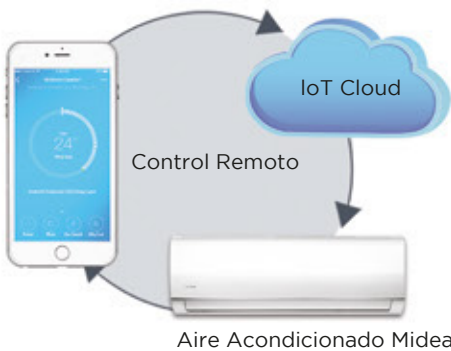

Enfriamiento Rápido

Gracias a la tecnología de carreras de alta frecuencia del Inverter Quattro™, el aire acondicionado Midea puede reducir la temperatura ambiente en 23°C en 40 s.

Saludable

Air Magic

La función Air Magic libera millones de iones positivos y negativos que capturan las bacterias y polvo a través del movimiento browniano, desactivando las partículas nocivas y formando moléculas H₂O. Asegurándose que la calidad de aire en tu hogar cada respiración sea de aire limpio, fresco y saludable.

Filtro Doble

El sistema de filtración dual elimina completamente sustancias nocivas a través de los 2 pasos, proporcionándole aire fresco y limpio.

PASO1: Prefiltro de alta densidad

Dust

PASO2: Filtro de microprotección

Polen (alérgeno), humo, micropolvo (menos de 0.3um)

Inteligente

Control remoto con la aplicación

Basado en el servicio en la nube bajo el protocolo de seguridad M-Smart, la aplicación MideaAIR hace su vida hogareña más fácil, más inteligente y más cómoda con funciones versátiles al alcance de la mano.

Descubra MideaAIR para conectar su vida hogareña.

Smart WiFi CONTROL Donde estés

Descargue la aplicación MideaAIR para controlar el aire acondicionado de su hogar en cualquier momento y desde cualquier lugar para la máxima comodidad y tranquilidad. Ayuda a tus hijos o abuelos a operar el aire acondicionado, incluso cuando no estés en casa.