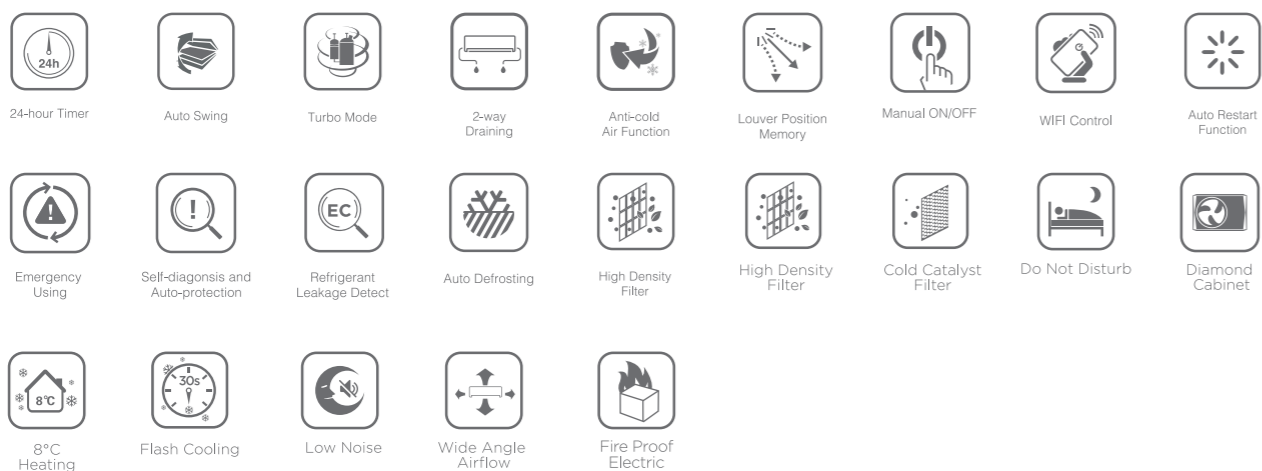

Características

Distribuidor Oficial

SPLIT MURO AURORA ON/OFF

Wi Fi

Con la aplicación Midea AIR puede controlar el aire acondicionado de su hogar en cualquier momento y desde cualquier lugar para su máxima comodidad y tranquilidad.

PrimeGuard™

Más resistente contra la oxidación del agua y las manchas de aceite para un rendimiento más estable y fuerte del intercambiador de calor en operaciones a largo plazo.

SPLIT MURO AURORA ON/OFF

Encienda su aire acondicionado camino a casa para disfrutar de aire fresco en el momento en que entras por la puerta.

Las posibilidades de comodidad y conveniencia son infinitas.

Basado en el servicio en la nube bajo el protocolo de seguridad M-Smart, la aplicación Midea AIR hace que la vida de su hogar sea más fácil, más inteligente y más cómoda con funciones versátiles a la mano.