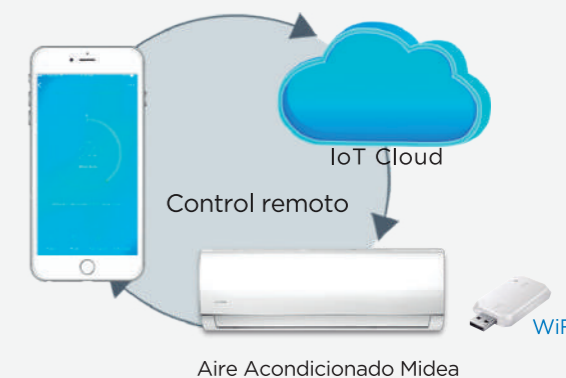

Donde quiera que esté, puede mantener su hogar confortable con la aplicación inteligente Midea AIR.

Fiable y Duradero

PrimeGuard™

Más resistente al óxido de agua, grasa adherente, oxidación y otros elementos corrosivos que las aletas azules comunes para el intercambiador de calor (uno de los componentes centrales de la unidad interior del AC) para proporcionar un rendimiento de enfriamiento más estable y una mayor duración.

Confort Optimo

ALCANCE DEL AIRE HASTA 12M (24K)

El diseño optimizado de la unidad interior y exterior mejora la generación con un fuerte flujo de aire de hasta 12 m.

Curva de sueño inteligente

Establezca la curva de temperatura más adecuada para usted y los miembros de su familia. Hay modos predeterminados para la selección, o puede personalizar el suyo.

Conexión Wi Fi

Descargue la aplicación Midea AIR para controlar el aire acondicionado de su hogar en cualquier momento y desde cualquier lugar para la máxima comodidad y tranquilidad, incluso cuando no esté en casa.

Encienda su aire acondicionado camino a casa para disfrutar de aire fresco en el momento en que entras por la puerta.

Las posibilidades de comodidad y conveniencia son infinitas.

Basado en el servicio en la nube bajo el protocolo de seguridad M-Smart, la aplicación Midea AIR hace que la vida de su hogar sea más fácil, más inteligente y más cómoda con funciones versátiles a la mano.