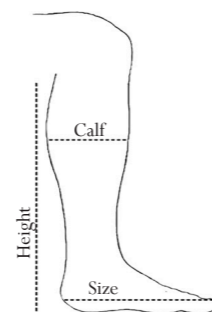

SIZES HIGHLIGHTED IN YELLOW NEED TO BE CUSTOM ORDERED

RETRIEVER & TERRANOVA
STANDARD HEIGHT (heel not included)

RETRIEVER BOOTS	TERRANOVA BOOTS	Size	35	36	37	38	39	40	41	42	43	44	45	46	cm
0414199	0414699	XXS	27,5	28	28,5	29	29,5	30							cm
0414299	0414799	XS	29	29,5	30	30,5	31	31,5	32	32,5	33	33,5	34	34,5	cm
0414399	0414899	S	31	31,5	32	32,5	33	33,5	34	34,5	35	35,5	36	36,5	cm
0414499	0414999	M	33	33,5	34	34,5	35	35,5	36	36,5	37	37,5	38	38,5	cm
0414599	0415099	L	35	35,5	36	36,5	37	37,5	38	38,5	39	39,5	40	40,5	cm

SIZES TAKEN WITH NOT STRETCHED ELASTIC

RETRIEVER BOOTS	Size	37	38	39	40	41	42	cm
0415199	HH0	46,5	47,5	48	48,5	49	49,5	cm
0415299	HH1	31	31,5	32	32,5	33	33,5	cm
0415399	HH2	34	34,5	35	35,5	36	36,5	cm
		37	37,5	38	38,5	39	39,5	cm