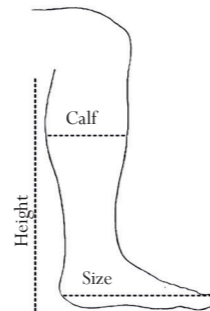

Colour: brown (04)

One height available:

Standard (4 calf sizes): XS - S - M - L

Size: 37 to 43 (other sizes: custom order)

BRACCO

With rear zipper.

Colour: black (10)

One height available:

Standard

(5 calf sizes):

XXS - XS - S - M - L

Size: dal 35 al 45

(46: custom order)

BRACCO & BRETON STANDARD HEIGHT (heel not included)

BRACCO BOOTS	BRETON BOOTS	Size	35	36	37	38	39	40
		Height	39,5	40,5	43	44	44,5	45
		Calf						
0411695	0412095	XXS	27	27,5	28	28,5	29	29,5
0411699	0412099	XS	28,5	29	29,5	30	30,5	31
0411799	0412199	S	30,5	31	31,5	32	32,5	33
0411899	0412299	M	32,5	33	33,5	34	34,5	35
0411999	0412399	L	34,5	35	35,5	36	36,5	37

SIZES HIGHLIGHTED IN YELLOW
NEED TO BE CUSTOM ORDERED

	41	42	43	44	45	46	
	45,5	46	46,5	47	47,5	48	cm
							cm
	31,5	32	32,5	33	33,5	34	cm
	33,5	34	34,5	35	35,5	36	cm
	35,5	36	36,5	37	37,5	38	cm
	37,5	38	38,5	39	39,5	40	cm

SIZES TAKEN WITH NOT STRETCHED ELASTIC

BRETON BOOTS	Size
0413599	HH0
0413699	HH1
0413799	HH2

HIGH BRETON (heel not included)

	37	38	39	40	41	42	
	46,5	47	47,5	48	48,5	49	cm
	30,5	31	31,5	32	32,5	33	cm
	33,5	34	34,5	35	35,5	36	cm
	36,5	37	37,5	38	38,5	39	cm