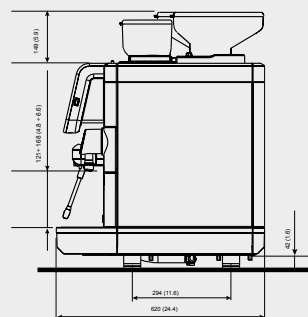

X20

ACCESSORIES / ZUBEHÖR

Cup-warmer Tassenwärmer

Width / Breite (mm/in)	290 / 11.4
Depth / Tiefe (mm/in)	435 / 17.1
Max Height / Max. Höhe (mm/in)	738 / 29

Fridge module 4 lit Kühlschrankmodul 4 L

Width / Breite (mm/in)	290 / 11.4
Depth / Tiefe (mm/in)	435 / 17.1
Max Height / Max. Höhe (mm/in)	738 / 29

Fridge module 8 litri Kühlschrankmodul 8 L

Width / Breite (mm/in)	290 / 11.4
Depth / Tiefe (mm/in)	435 / 17.1
Max Height / Max. Höhe (mm/in)	738 / 29

TECHNICAL DATA / TECHNISCHE DATEN

	X20		
	S + AS	CP	CS
Dose selection keys <i>Tasten für Portionsauswahl</i>	24 8 x 3 6 x 4 4 x 6	24 8 x 3 6 x 4 4 x 6	24 8 x 3 6 x 4 4 x 6
Hot water selections / <i>Teewasserwahltasten</i>	2	2	2
Hot water wand / <i>Teewasserhahn</i>	1	1	1
Steam wand / <i>Dampfhähne</i>	-	1	1
AutoSteam Cold Touch	1	-	-
MilkPS	-	✓	✓
Smart Boiler	✓	✓	✓
Boiler / <i>Kessel</i>	1	1	1
Boiler capacity / <i>Kessel Kapazität</i>	2,6 L	2,6 L	2,6 L
Heat exchanger capacity / <i>Kesselkapazität Warmwasser und Dampf</i>	0,25 L	0,25 L	0,25 L
Coffee dosing grinders / <i>Kaffeedosiermühlen</i>	2	2	2
Coffee bean hoppers / <i>Bohnentrichter</i>	2	2	2
Coffee bean hopper capacity / <i>Bohnentrichterkapazität</i>	2 x 1,2 Kg	2 x 1,2 Kg	1 x 1,2 + 1 x 1,0 Kg
Solubles hopper / <i>Trichter Instantgetränke</i>	-	-	1
Solubles hopper capacity / <i>Trichterkapazität Instantgetränke</i>	-	-	1,0 Kg
Solubles mixer / <i>Mixer Instantgetränke</i>	-	-	✓
Bidirectional Wi-Fi / <i>Bidirektionales Wi-Fi</i>	✓	✓	✓
USB	✓	✓	✓