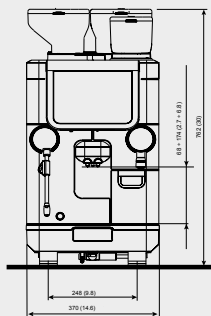

X20

ACCESSORIES / ZUBEHÖR

Cup-warmer Tassenwärmer

Width / Breite (mm/in)	290 / 11.4
Depth / Tiefe (mm/in)	435 / 17.1
Max Height / Max. Höhe (mm/in)	738 / 29