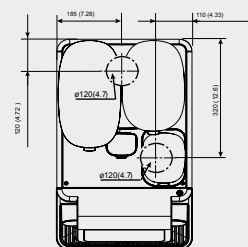

X20

ACCESSORIES / ZUBEHÖR

Cup-warmer Tassenwärmer

Width / Breite (mm/in)	290 / 11.4
Depth / Tiefe (mm/in)	435 / 17.1
Max Height / Max. Höhe (mm/in)	738 / 29