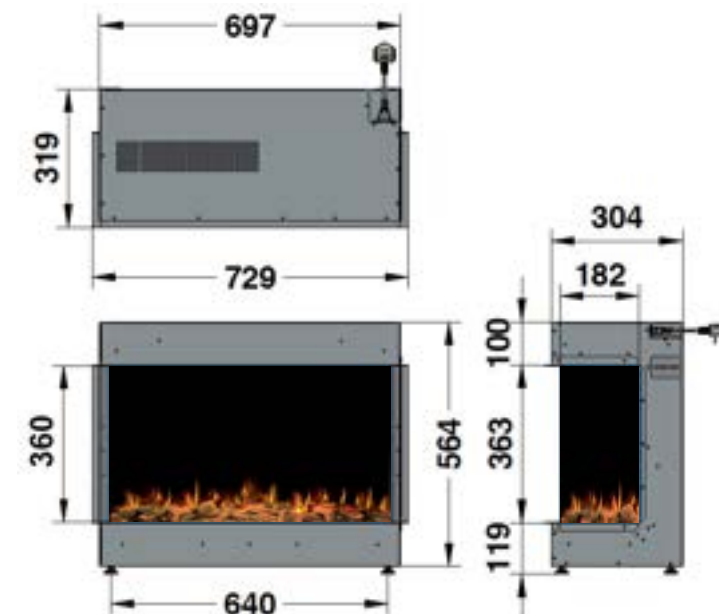

ilektro dimensions

950 LT - FRONT

950 LT - BAY

950 LT
LEFT CORNER

950 LT
RIGHT CORNER