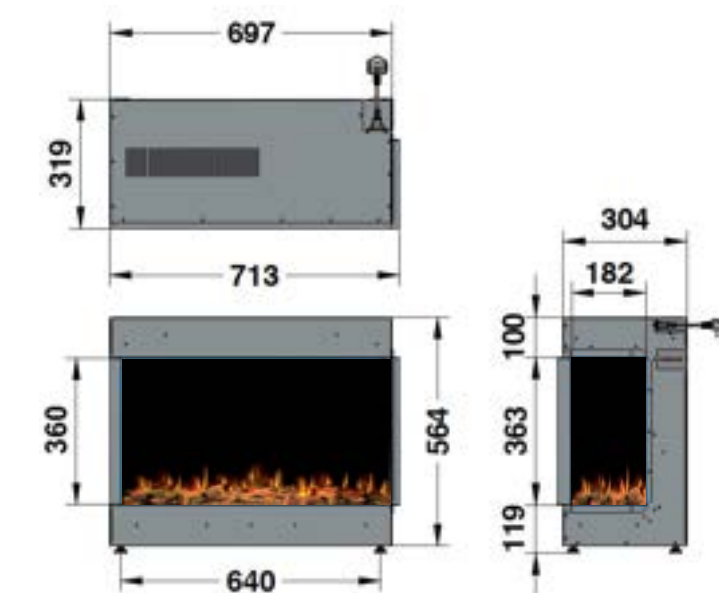

ilektro dimensions

950 LT - FRONT

950 LT - BAY

950 LT
LEFT CORNER

950 LT
RIGHT CORNER