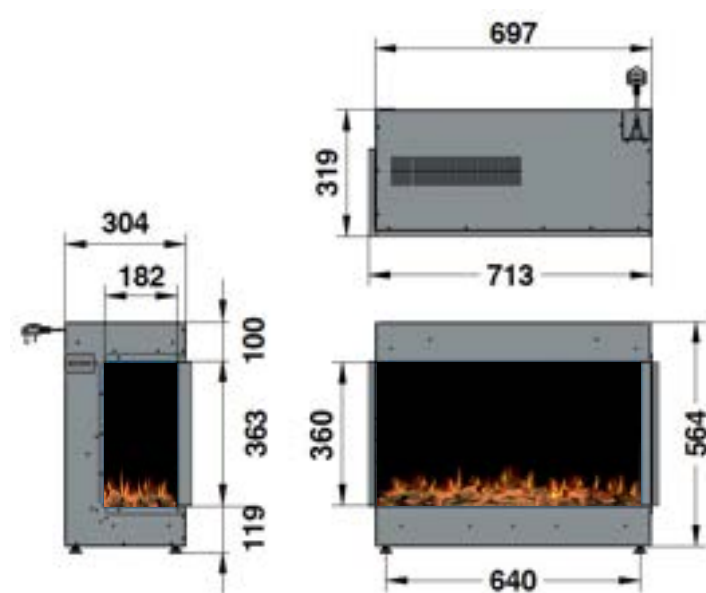

ilektro dimensions

950 LT - FRONT

950 LT - BAY

950 LT
LEFT CORNER

950 LT
RIGHT CORNER