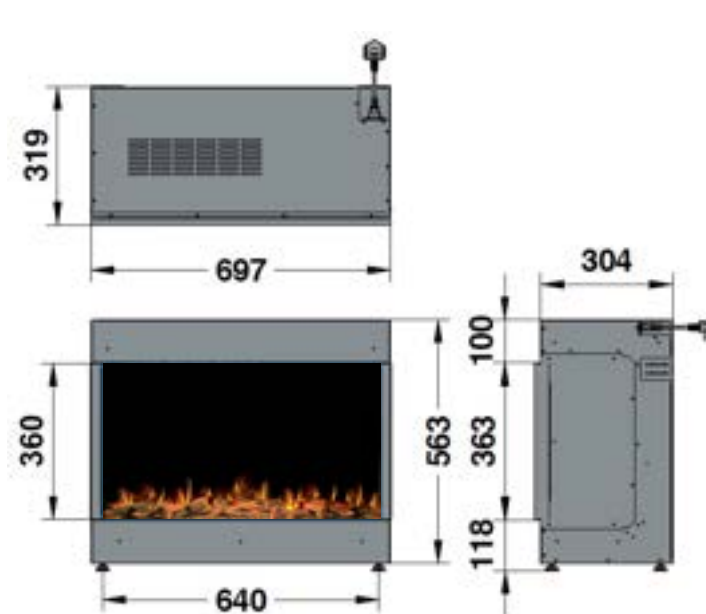

ilektro dimensions

950 LT - FRONT

950 LT - BAY

950 LT
LEFT CORNER

950 LT
RIGHT CORNER