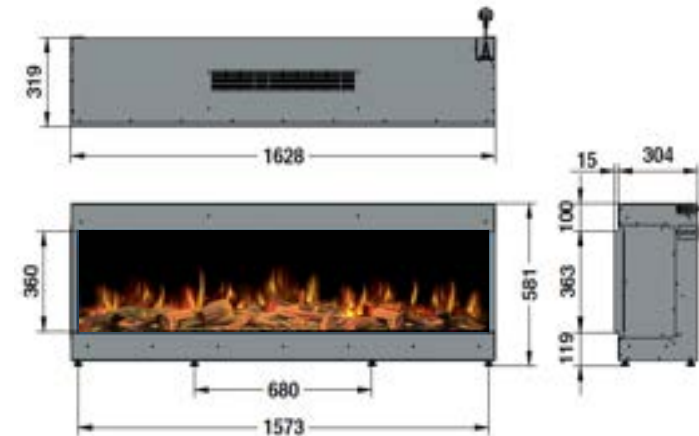

## ilektro dimensions

1650 - FRONT

1650 - BAY

1650 - LEFT  
CORNER

1650 - RIGHT  
CORNER