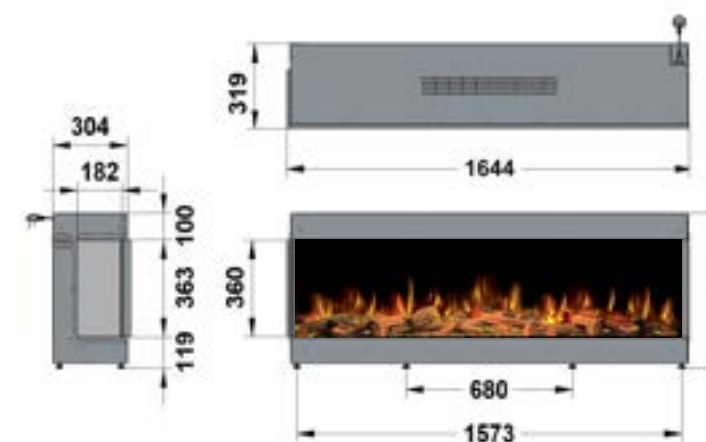

## ilektro dimensions

1650 - FRONT

1650 - BAY

1650 - LEFT  
CORNER

1650 - RIGHT  
CORNER