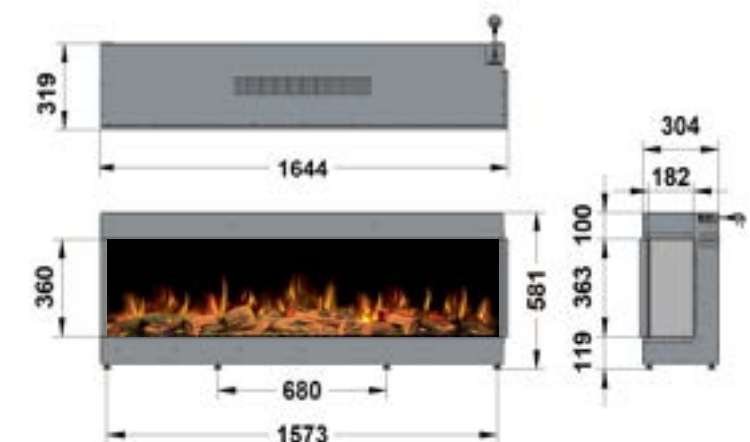

## ilektro dimensions

1650 - FRONT

1650 - BAY

1650 - LEFT  
CORNER

1650 - RIGHT  
CORNER