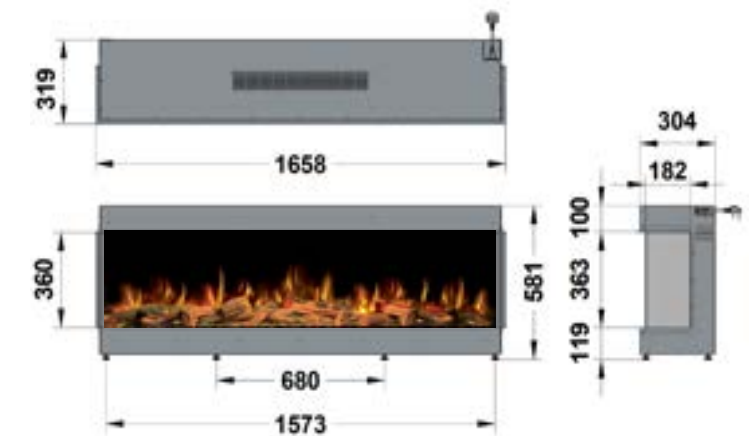

## ilektro dimensions

1650 - FRONT

1650 - BAY

1650 - LEFT  
CORNER

1650 - RIGHT  
CORNER