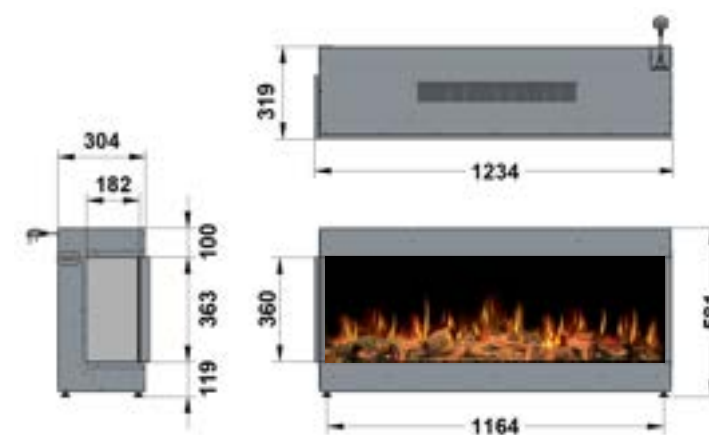

ilek^otro dimensions

1250 - FRONT

1250 - BAY

1250 - LEFT
CORNER

1250 - RIGHT
CORNER