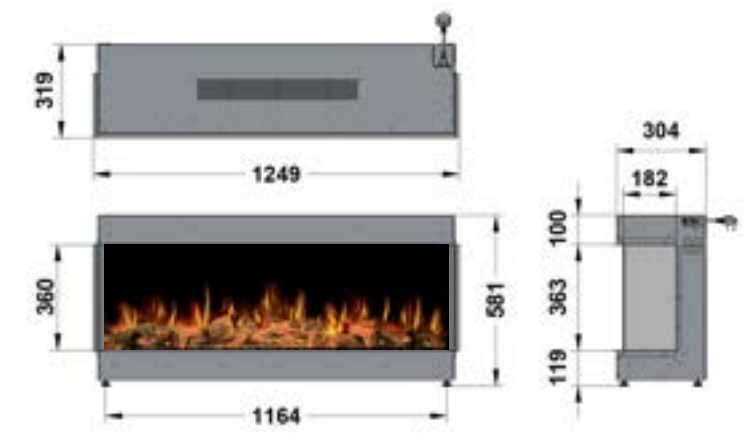

ilek^otro dimensions

1250 - FRONT

1250 - BAY

1250 - LEFT
CORNER

1250 - RIGHT
CORNER