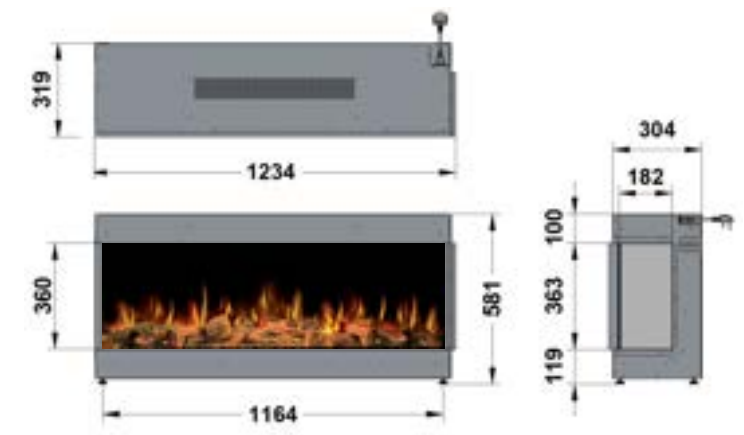

ilek^otro dimensions

1250 - FRONT

1250 - BAY

1250 - LEFT
CORNER

1250 - RIGHT
CORNER