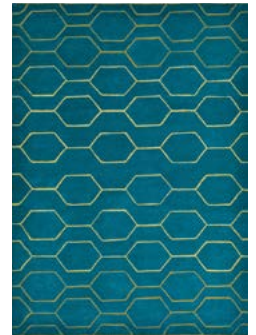

## RUG COLLECTION 2022

Gio mineral  
039108

Gio teal  
039107

Gio noir  
039105

Arris grey  
37304

Arris teal  
37307

Hummingbird grey  
037804

Hummingbird blue  
037808

Hummingbird navy  
037818

Paonia coral  
37902

Fabled Floral grey  
37504

Fabled Floral navy  
37508

Tonquin blue  
37008

Tonquin charcoal  
37005

Spring Lotus grey  
438504

Sapphire Garden teal  
438708