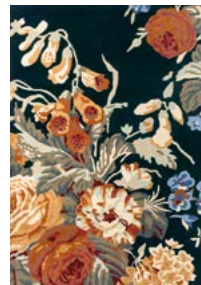

Amanpuri 145104
Grey | Plum

Indra 145808
Ink | Ruby

Indra 145804
Charcoal

Cantaloupe 145206
Ochre

Cantaloupe 145204
Pebble

Cantaloupe 145203
Burnt Orange

Ishi 146004
Slate | Charcoal

Ishi 146000
Red | Charcoal

Anthea 47107
China Blue

Elsdon 44006
Linden

Abstract 45401
Linden | Silver

Rain Forest 060708
Tropical Nights

Dahlia & Rosehip 050608
Teal

Stapleton Park 45302
Rosewood

Stapleton Park 45318
Navy | Burnt Orange