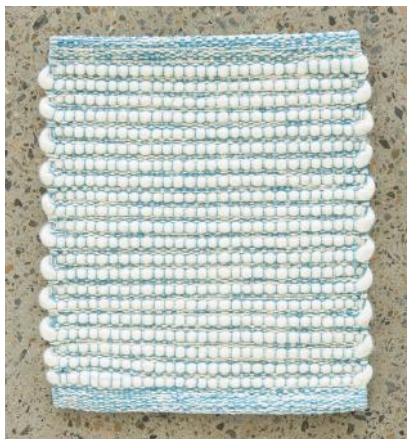

# ~ LOFT ~

100% felted wool pile - Hand loomed - Beautifully textured pile - Made in India

**LOFT - PINK** 30X30cm

**LOFT - YELLOW** 30X30cm

**LOFT - TURQUOISE** 30X30cm

**LOFT - PISTACHIO** 30X30cm

**LOFT - GREY** 30X30cm