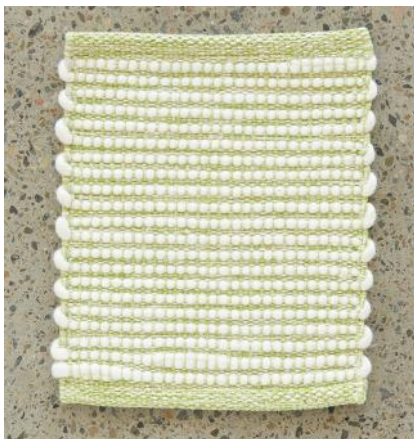

# ~ LOFT ~

100% felted wool pile - Hand loomed - Beautifully textured pile - Made in India

**LOFT - PINK** 30X30cm

**LOFT - YELLOW** 30X30cm

**LOFT - TURQUOISE** 30X30cm

**LOFT - PISTACHIO** 30X30cm

**LOFT - GREY** 30X30cm