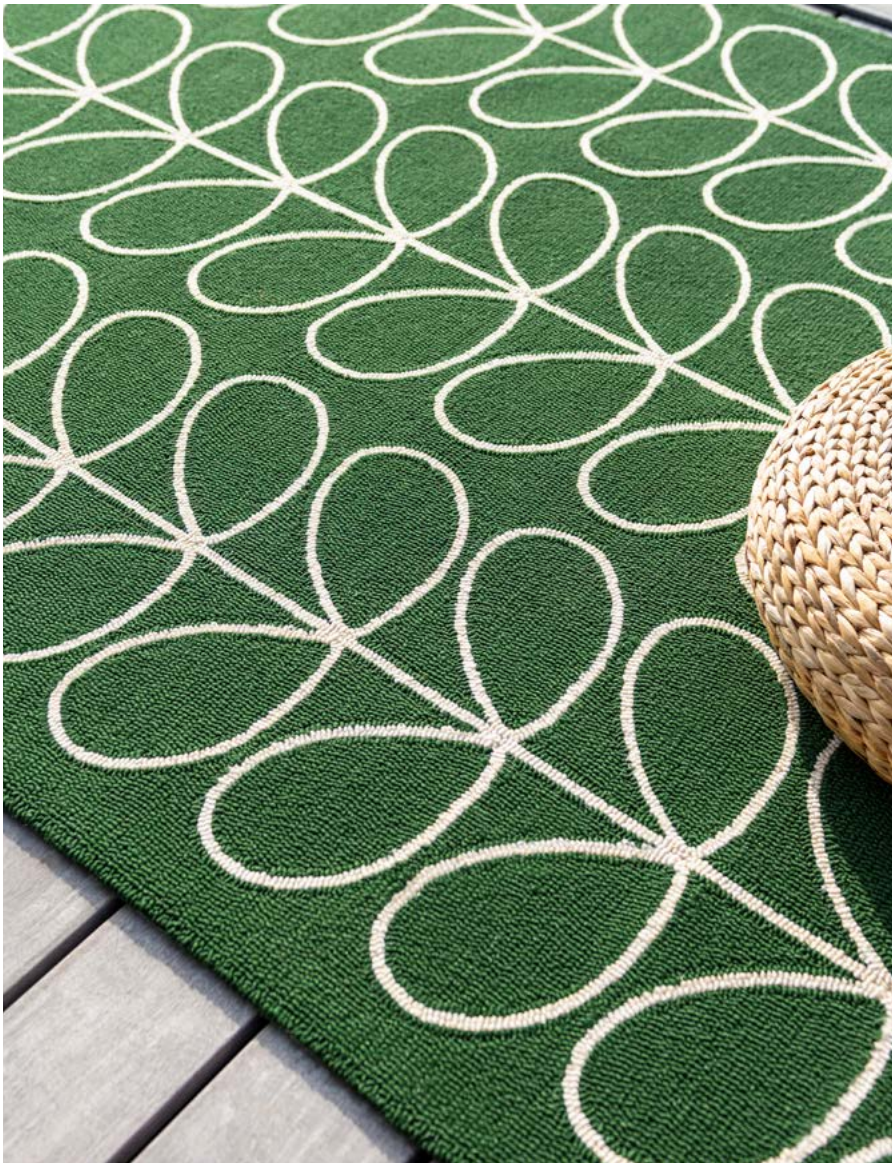

In-Outdoor collection

Linear stem jade 460507

- 140 x 200 cm 4'7 x 6'7"
- 160 x 230 cm 5'3 x 7'6"
- 200 x 280 cm 6'7 x 9'2"
- 250 x 350 cm 8'2 x 11'6"

Giant linear stem persimmon 460703

| | |
|--------------|-------------|
| 140 x 200 cm | 4'7 x 6'7" |
| 160 x 230 cm | 5'3 x 7'6" |
| 200 x 280 cm | 6'7 x 9'2" |
| 250 x 350 cm | 8'2 x 11'6" |