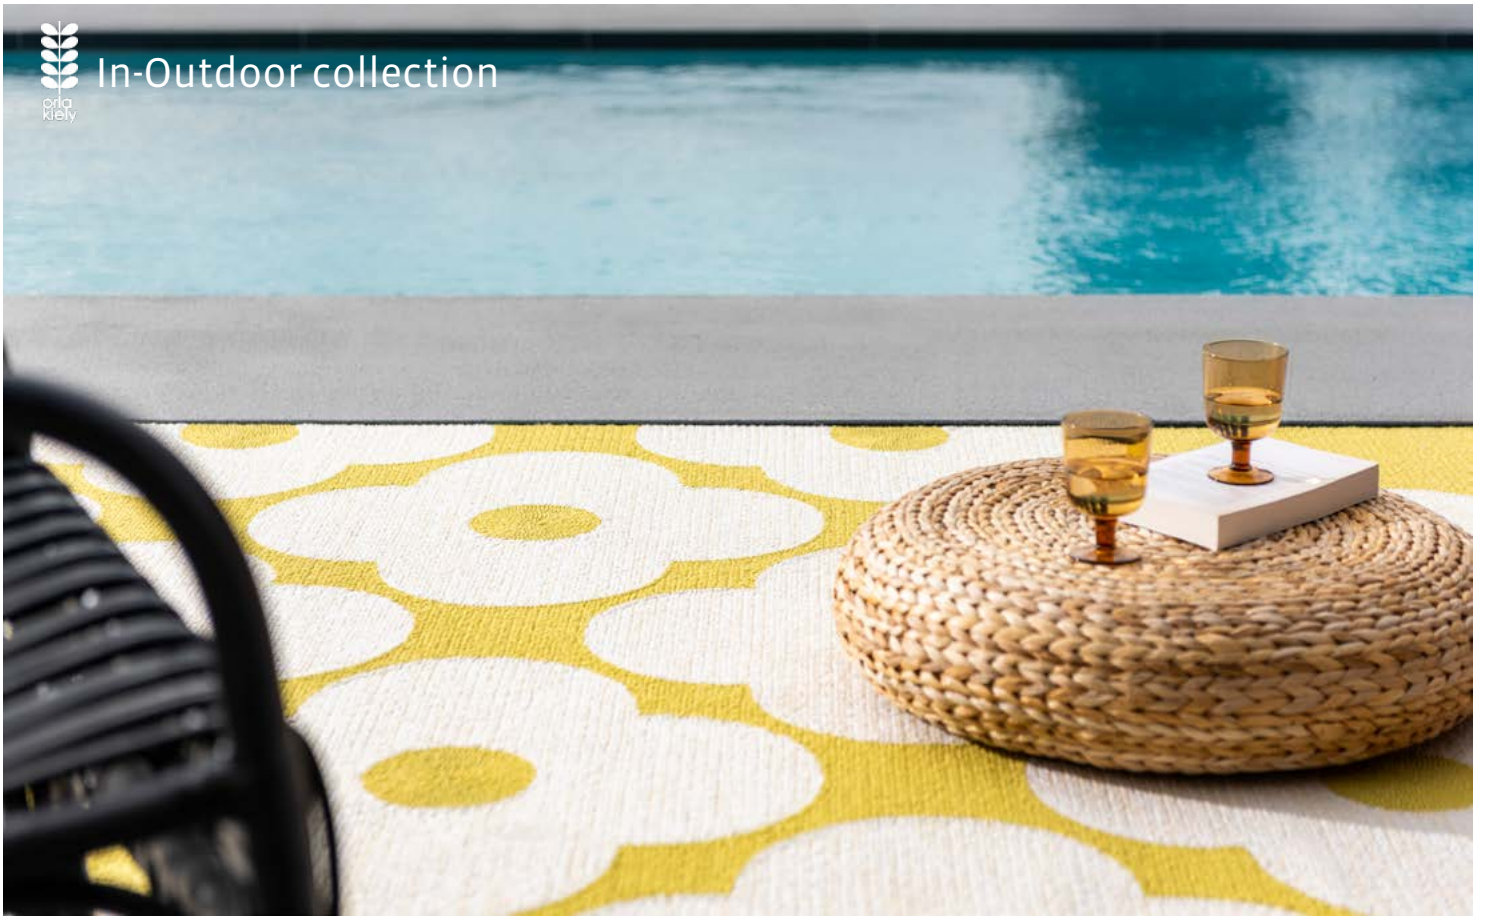

In-Outdoor collection

Spot flower dandelion 460806

- 140 x 200 cm 4'7 x 6'7"
- 160 x 230 cm 5'3 x 7'6"
- 200 x 280 cm 6'7 x 9'2"
- 250 x 350 cm 8'2 x 11'6"