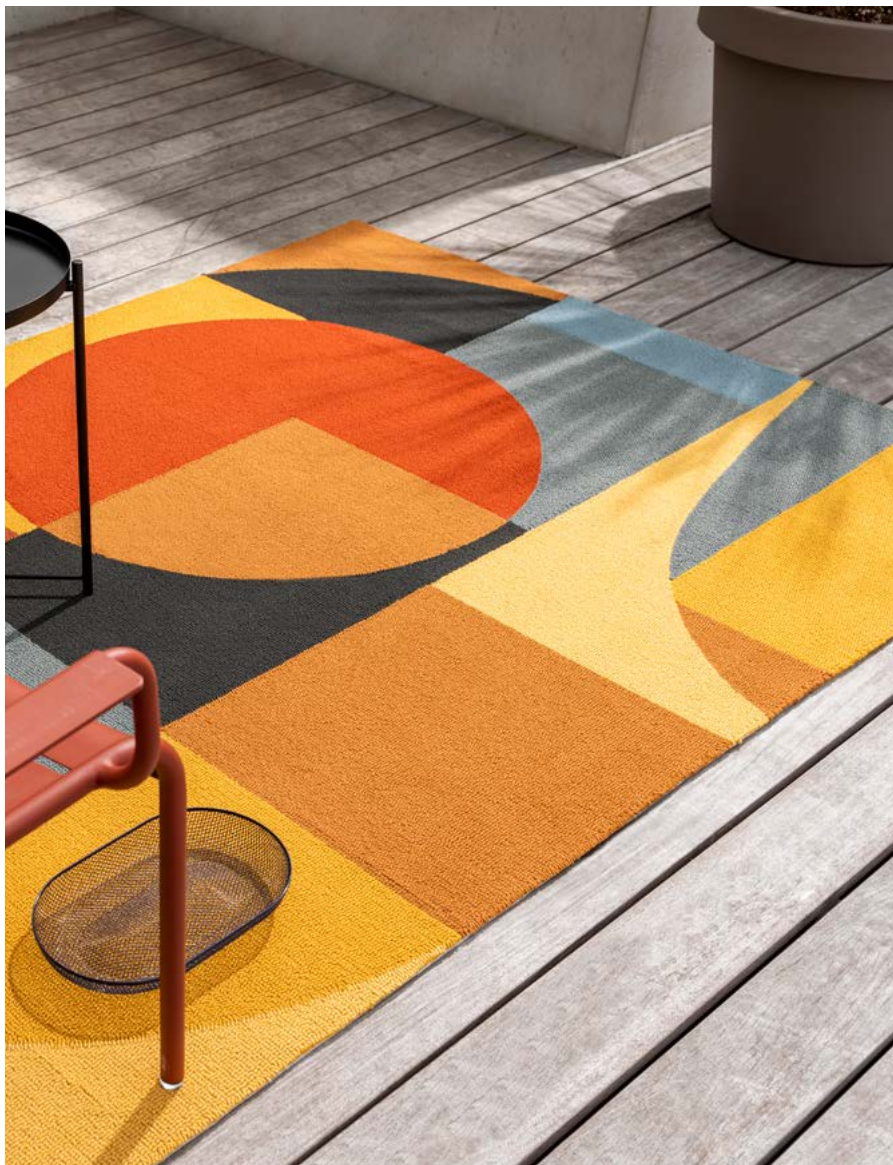

B&C Habitat | In-Outdoor collection

Matisse 411705

- 140 x 200 cm 4'7 x 6'7"
- 160 x 230 cm 5'3 x 7'6"
- 200 x 280 cm 6'7 x 9'2"
- 250 x 350 cm 8'2 x 11'6"