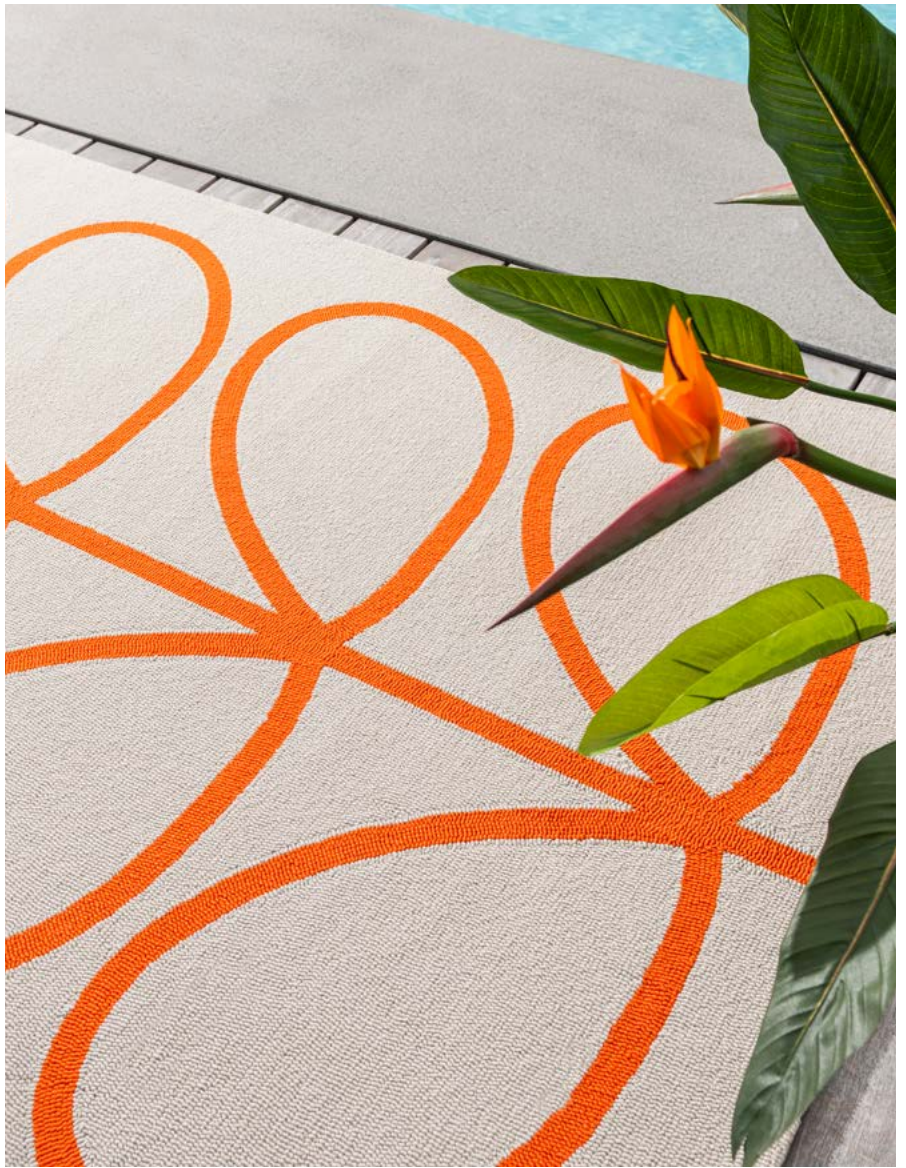

In-Outdoor collection

Linear stem jade 460507

- 140 x 200 cm 4'7 x 6'7"
- 160 x 230 cm 5'3 x 7'6"
- 200 x 280 cm 6'7 x 9'2"
- 250 x 350 cm 8'2 x 11'6"

Giant linear stem persimmon 460703

| | |
|--------------|-------------|
| 140 x 200 cm | 4'7 x 6'7" |
| 160 x 230 cm | 5'3 x 7'6" |
| 200 x 280 cm | 6'7 x 9'2" |
| 250 x 350 cm | 8'2 x 11'6" |