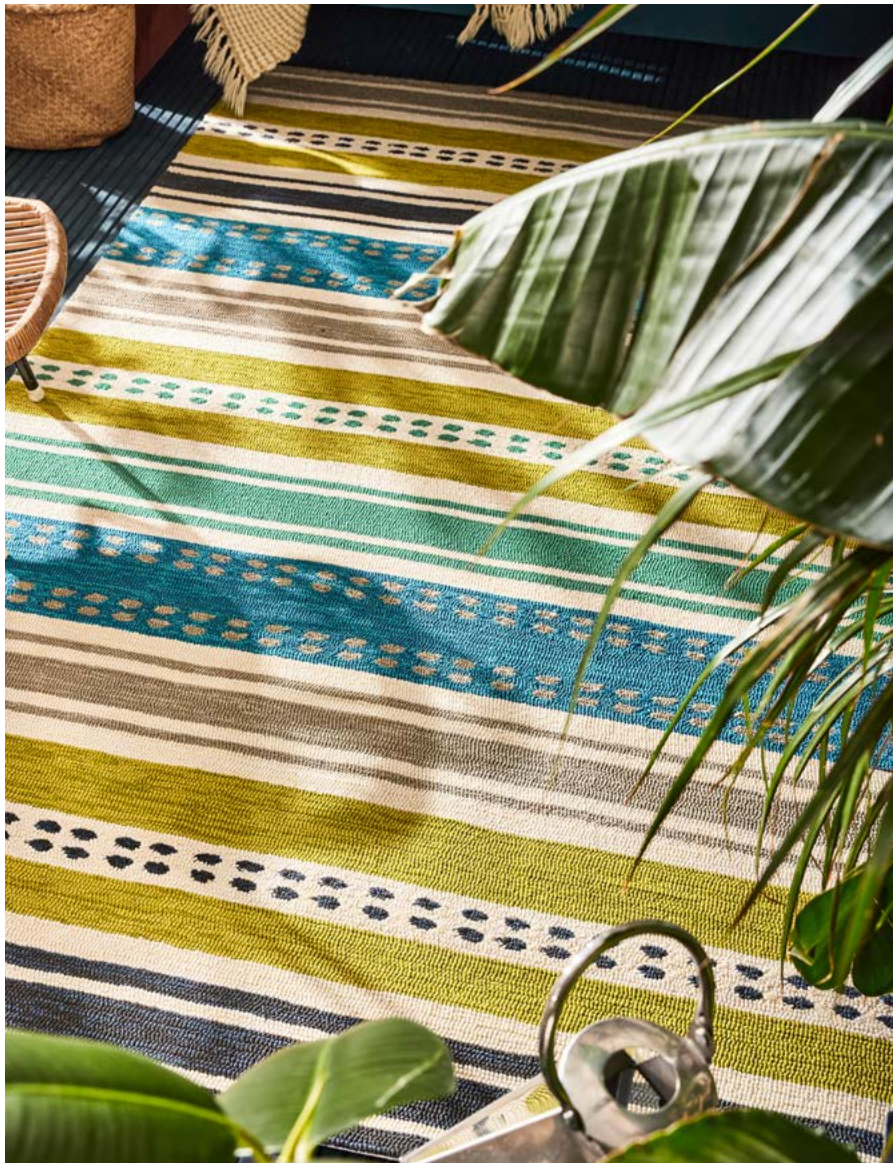

Rivi kiwi 426908

- 140 x 200 cm   4'7 x 6'7"
- 160 x 230 cm   5'3 x 7'6"
- 200 x 280 cm   6'7 x 9'2"
- 250 x 350 cm   8'2 x 11'6"