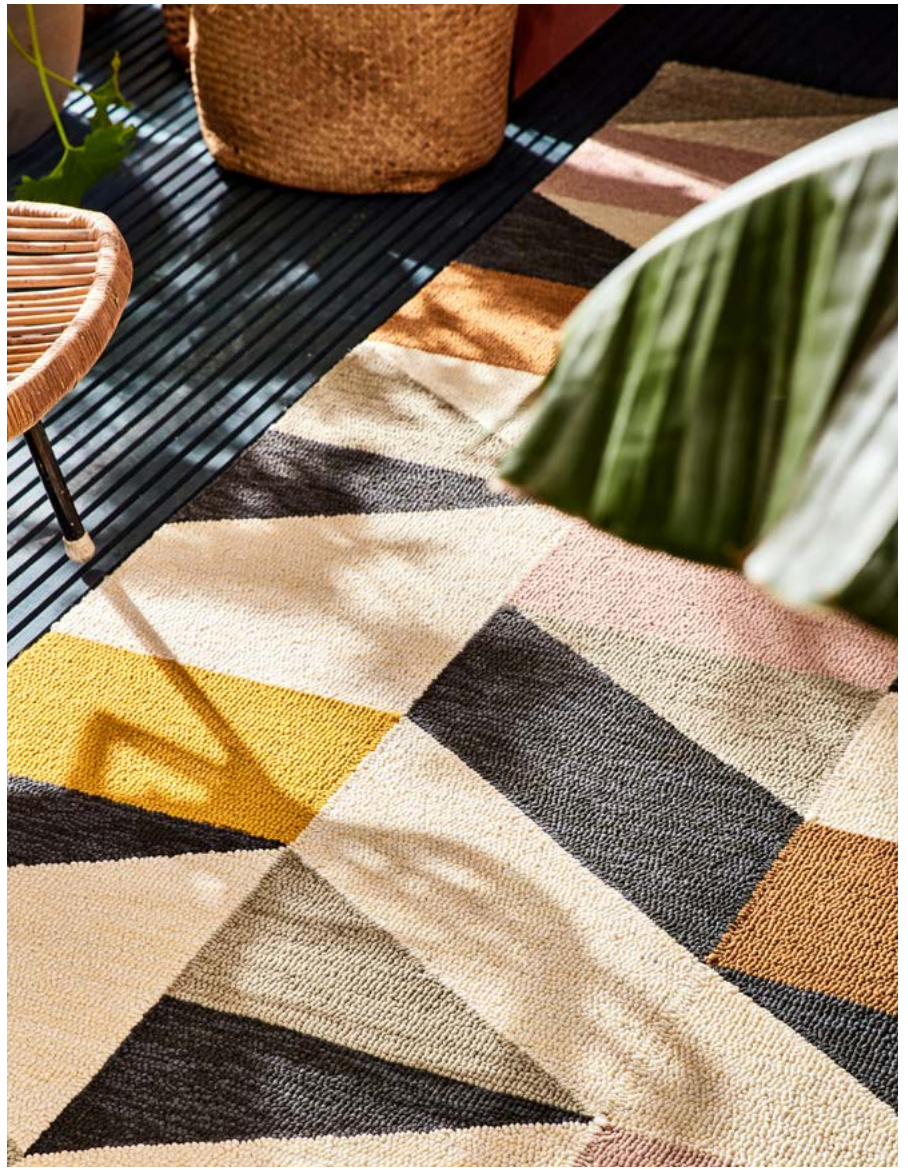

Nuevo blush 426102

140 x 200 cm 4'7 x 6'7"
160 x 230 cm 5'3 x 7'6"
200 x 280 cm 6'7 x 9'2"
250 x 350 cm 8'2 x 11'6"