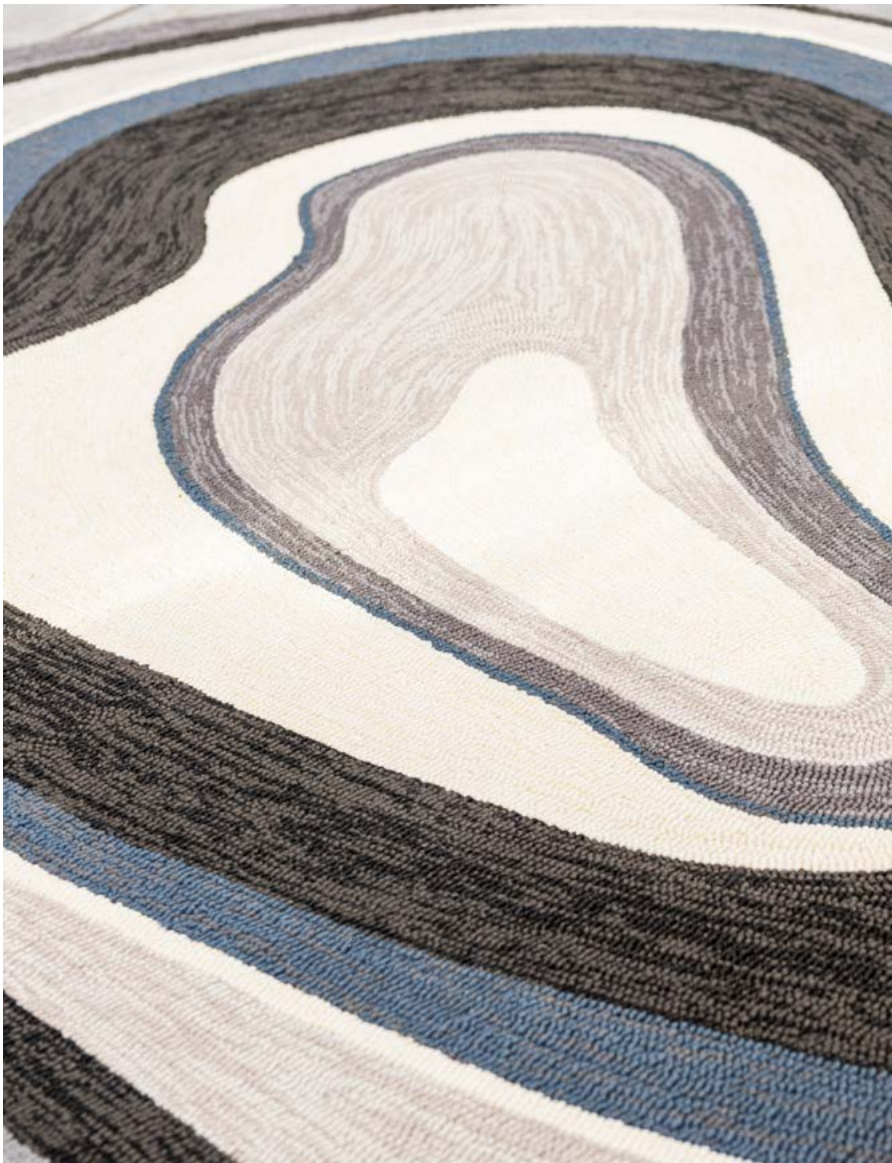

B&C Habitat | In-Outdoor collection

Cruz 411803

- 140 x 200 cm 4'7 x 6'7"
- 160 x 230 cm 5'3 x 7'6"
- 200 x 280 cm 6'7 x 9'2"
- 250 x 350 cm 8'2 x 11'6"

LaVida 476801

140 x 200 cm 4'7" x 6'7"
160 x 230 cm 5'3" x 7'6"
200 x 280 cm 6'7" x 9'2"
250 x 350 cm 8'2" x 11'6"