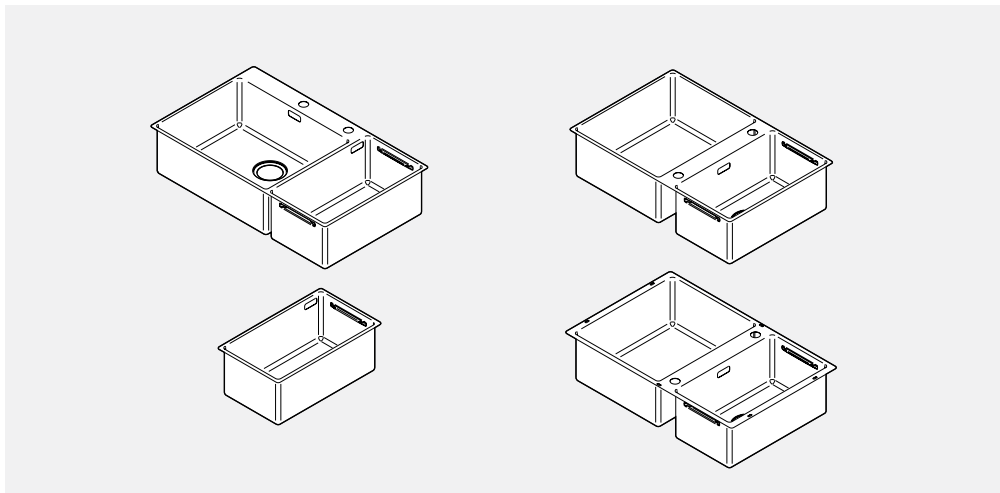

BOX CENTER

BWX 220 54-27 TL BWX 220 41-27 BWX 210/110 27 BWX 120 41-27

EN Installation manual
DE Installationsanleitung
FR Manuel d'installation
NL Installatiehandleiding
IT Manuale di installazione
ES Manual de instalación
PT Manual de instalação
EL Εγχειρίδιο εγκατάστασης
DA Installationsvejledning
NO Installasjonsmanual
SV Installationshandbok
CS Montážní návod
PL Instrukcja montażu
SK Montážny návod
RO Manual de instalare
BG Ръководство за монтаж
UK Посібник зі встановлення
RU Руководство по установке
TR Kurulum kılavuzu
ZH 安装手册
AR دليل التركيب