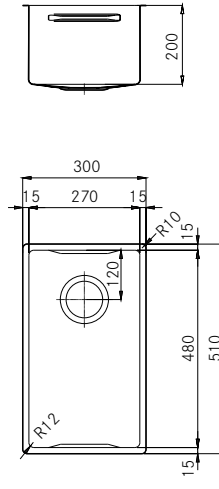

BOX CENTER

BWX 220 54-27 TL BWX 220 41-27 BWX 210/110 27 BWX 120 41-27

EN Installation manual
DE Installationsanleitung
FR Manuel d'installation
NL Installatiehandleiding
IT Manuale di installazione
ES Manual de instalación
PT Manual de instalação
EL Εγχειρίδιο εγκατάστασης
DA Installationsvejledning
NO Installasjonsmanual
SV Installationshandbok
CS Montážní návod
PL Instrukcja montażu
SK Montážny návod
RO Manual de instalare
BG Ръководство за монтаж
UK Посібник зі встановлення
RU Руководство по установке
TR Kurulum kılavuzu
ZH 安装手册
AR دليل التركيب

Make
it
Wonderful

FRANKE

BWX 220 54-27 TL

BWX 210/110 27

BWX 120 41-27

BWX 220 41-27

Model	A	B	C	D	r1	r2
220 54-27 	840	490	862	512	0-10	11
220 41-27 	770	490	792	512	0-10	11
210/110 27 	280	490	302	512	0-10	11

6

1

2

UNDERMOUNT

Model		A	B	r1
120 41-27		780	480	12
210/110 27		270	480	12

1

2

3