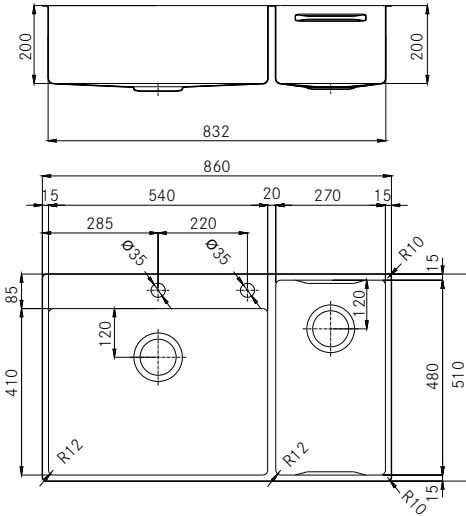

BWX 220 54-27 TL