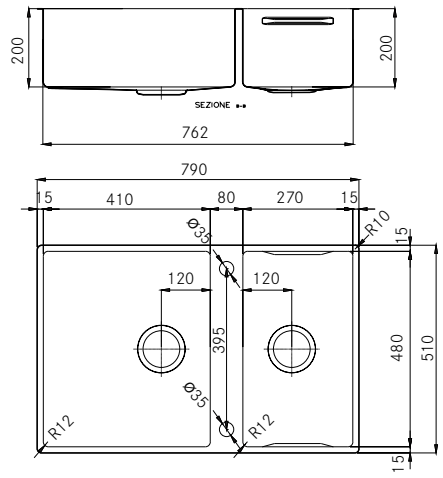

Make
it
Wonderful

FRANKE

BWX 220 54-27 TL

BWX 210/110 27

BWX 120 41-27

BWX 220 41-27

Model	A	B	C	D	r1	r2
220 54-27 	840	490	862	512	0-10	11
220 41-27 	770	490	792	512	0-10	11
210/110 27 	280	490	302	512	0-10	11