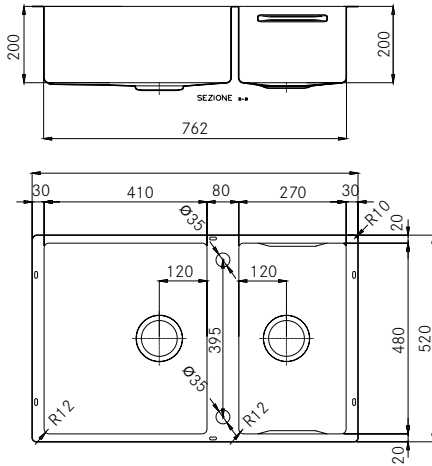

Make
it
Wonderful

FRANKE

BWX 220 54-27 TL

BWX 210/110 27

BWX 120 41-27

BWX 220 41-27

Model	A	B	C	D	r1	r2
220 54-27 	840	490	862	512	0-10	11
220 41-27 	770	490	792	512	0-10	11
210/110 27 	280	490	302	512	0-10	11