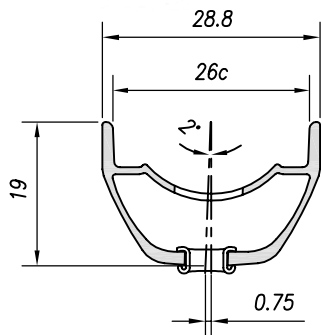

NEW

26C

WOOKX

With its **Hookless profile**, this new Mach1 rim combines **lightness and performance** for cross-country and MTB use.

Combined with low pressure tires, it optimizes riding **comfort and grip**.

Avec son profil Hookless, cette nouvelle jante Mach1 allie légèreté et performance pour des usages VTT cross-country et all-mountain. Combinée à des pneumatiques gonflés à faible pression, elle optimise le confort de conduite et l'adhérence.

HOOK
LESS

SLEEVED
RIM

ETR EASY
TUBELESS
READY

OPTIONS

WIDE
ANGLE
SYSTEM

Black eyelets

LASER
DESIGN

Laser model

Laser branded

Stickers branded

19 / 26C

DISC BRAKE ONLY
ALLOY 6063T6

Black anodizing

Dimension	ETRTO	Tyre section	Weight (g)	ERD	Holes	Eyelets	CNC
29"	622 x 26C	35 - 65	500	600	28	SINGLE	-
27.5"	584 x 26C	35 - 65	470	562	28	SINGLE	-