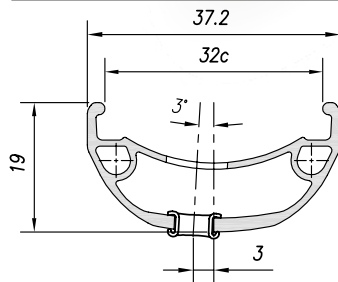

NEW

32C

TRUCKY 32

The TRUCKY rim range is **now available in a new width**.
 A choice combining robustness and compatibility with
 wide tires for numerous **e-bike uses**.

La gamme des jantes TRUCKY se décline dans une nouvelle largeur. Une option de choix combinant robustesse et compatibilité avec des pneus larges pour un grand nombre d'usages en VAE.

OPTIONS

Black eyelets
 13G Drilling

Stickers branded

19 / 32C

DISC BRAKE ONLY

ALLOY 6063T6

● Black sandblast

| Dimension | ETRTO | Tyre section | Weight (g) | ERD | Holes | Eyelets | CNC |
|--------------|-----------|--------------|------------|-----|-------|---------|-----|
| 29" | 622 x 32C | 58 - 71 | 705 | 599 | 28 | SINGLE | - |
| 27.5" | 584 x 32C | 58 - 71 | 660 | 561 | 28 | SINGLE | - |