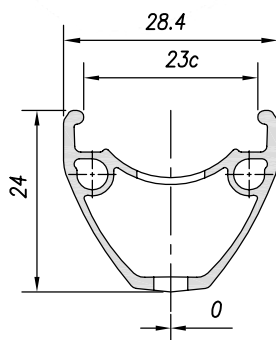

23C

PULSE 23

A **streamlined rim perfect for gravel**, with disc brakes and an ETR (Easy Tubeless Ready) profile.

Une jante profilée parfaite pour le gravel, avec son freinage disque et un profil ETR (Easy Tubeless Ready).

OPTIONS

Black eyelets

Stickers
branded

24 / 23C

DISC BRAKE ONLY
ALLOY 6063T6

● Black sandblast

Dimension	ETRTO	Tyre section	Weight (g)	ERD	Holes	Eyelets	CNC
29"	622 x 23C	25 - 65	600	589	32	SINGLE	-
27.5"	584 x 23C	25 - 65	570	551	32	SINGLE	-