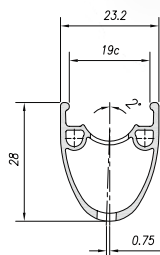

OPTIONS

Stickers branded

28 / 19C

DISC BRAKE ONLY

ALLOY 6063T6

● Black sandblast

Dimension	ETRTO	Tyre section	Weight (g)	ERD	Holes	Eyelets	CNC
700C	622 x 19C	23 - 60	630	581	32 / 36	-	-