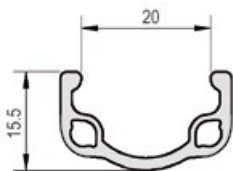

20C

KIDS

Rim model for **children's bikes**.

Modèle de jante pour les vélos enfants.

16 / 20C

V-BRAKE or DISC BRAKE

ALLOY 6063T6

● Black anodizing

■ Raw

Dimension	ETRTO	Tyre section	Weight (g)	ERD	Holes	Eyelets	CNC
16"	305 x 21C	25 - 60	220	289	20	-	-
14"	254 x 21C	25 - 60	180	236	20	-	-