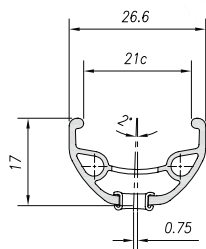

21C

KARMA

With its profile with **reinforced outer walls**, this rim is the **entry-level** rim for **MTB**.

Avec son profil aux parois extérieures renforcées, cette jante est l'entrée de gamme pour le VTT.

OPTIONS

Black eyelets

- Black anodizing
- ▲ Black painting **NEW**

LASER
DESIGN

Laser model*
Laser branded*
Stickers branded

*only available with Black anodizing

17 / 21C

DISC BRAKE ONLY
ALLOY 6063T6

Dimension	ETRTO	Tyre section	Weight (g)	ERD	Holes	Eyelets	CNC
29"	622 x 21C	25 - 65	540	605	32 / 36	SINGLE	-
27.5"	584 x 21C	25 - 65	500	566	32 / 36	SINGLE	-
26"	559 x 21C	25 - 65	480	541	32 / 36	SINGLE	-