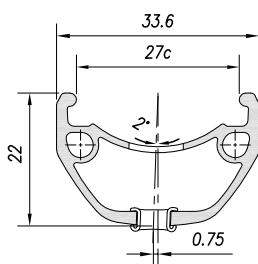

27C

KARGO XL

It's all in the name for this rim **specially developed for cargo or longtail bikes**. With a high load capacity and a system weight of **250 kg**, this rim offers **strength and safety**.

Tout est dans le nom pour cette jante spécialement développée pour vélos cargo ou longtail. Supportant de fortes charges, avec un poids système de 250 kg, ce modèle offre solidité et sécurité.

DISC BRAKE ONLY
ALLOY 6063T6

- Black anodizing
- Black sandblast **NEW**

Dimension	ETRTO	Tyre section	Weight (g)	ERD	Holes	Eyelets	CNC
28"	622 x 27C	35 - 65	825	594	32	SINGLE	-
27.5"	584 x 27C	35 - 65	775	556	32	SINGLE	-
26"	559 x 27C	35 - 65	735	531	32	SINGLE	-
24"	507 x 27C	35 - 65	670	479	32	SINGLE	-
20"	406 x 27C	35 - 65	545	377	32	SINGLE	-