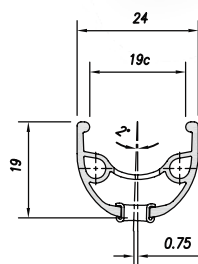

19C

ER20

An affordable, **multi-functional rim in a disc brake version** for a variety of needs.

Une jante abordable et multifonction, en version frein à disque pour un grand nombre de besoins.

19 / 19C

DISC BRAKE ONLY
ALLOY 6063T6

- Silver anodizing
- ▲ Black painting
- Silver polish **NEW**

OPTIONS

Black eyelets

LASER
DESIGN

Laser branded*
Stickers branded

*only available with Black anodizing

Dimension	ETRTO	Tyre section	Weight (g)	ERD	Holes	Eyelets	CNC
28"	622 x 19C	23 - 60	540	601	32 / 36	OPTION	-
27.5"	584 x 19C	23 - 60	510	562	32 / 36	OPTION	-
26"	559 x 19C	23 - 60	490	537	32 / 36	OPTION	-
24"	507 x 19C	23 - 60	440	485	32 / 36	OPTION	-
20"	406 x 19C	23 - 60	350	383	32 / 36	OPTION	-