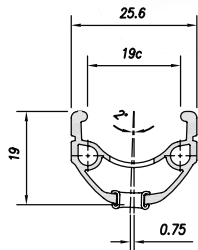

19C

ER10

Versatile above all, this V-brake rim is a pragmatic choice for **entry-level bikes**.

Polyvalente avant tout, cette jante V-brake est un choix pragmatique pour les vélos entrée de gamme.

19 / 19C

V-BRAKE ONLY

ALLOY 6063T6

● Silver anodizing

▲ Black painting

OPTIONS

Black eyelets
Stickers branded

| Dimension | ETRTO | Tyre section | Weight (g) | ERD | Holes | Eyelets | CNC |
|-----------|-----------|--------------|------------|-----|---------|---------|--------|
| 28" | 622 x 19C | 23 - 60 | 550 | 600 | 32 / 36 | OPTION | SERIES |
| 27.5" | 584 x 19C | 23 - 60 | 520 | 561 | 32 / 36 | OPTION | SERIES |
| 26" | 559 x 19C | 23 - 60 | 500 | 536 | 32 / 36 | OPTION | SERIES |
| 24" | 507 x 19C | 23 - 60 | 450 | 485 | 32 / 36 | - | SERIES |
| 20" | 406 x 19C | 23 - 60 | 360 | 383 | 32 / 36 | - | SERIES |