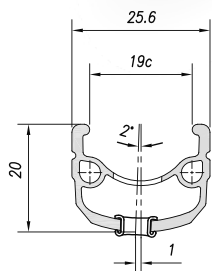

19C

260

With its **compact profile**, this rim combines **robustness and reliability** for **urban use**.

Avec son profil compact, cette jante combine robustesse et fiabilité pour des usages urbains.

OPTIONS

Black eyelets

Laser branded*
Stickers branded

*only available with Black anodizing

20 / 19C

V-BRAKE or DISC BRAKE

ALLOY 6063T6

- Black anodizing
- Silver anodizing

Dimension	ETRTO	Tyre section	Weight (g)	ERD	Holes	Eyelets	CNC
28"	622 x 19C	23 - 60	660	599	32 / 36	SINGLE	OPTION
26"	559 x 19C	23 - 60	600	535	32 / 36	SINGLE	OPTION